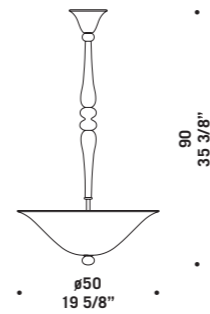

9002 S0
3 x max 77W E27
HSGSA/C/UB
alogena chiara
clear halogen
3 x E27 LED
LED light bulb

- CE
- ⊕
- IP 20
- ☀
- UL

9002 S1
3 x max 77W E27
HSGSA/C/UB
alogena chiara
clear halogen
3 x E27 LED
LED light bulb

- CE
- ⊕
- IP 20
- ☀
- UL