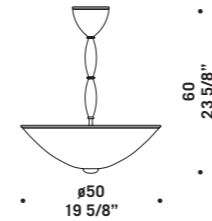

9003 S0
3 x max 77W E27
HSGSA/C/UB
alogeno chiara
clear halogen
3 x E27 LED
LED light bulb