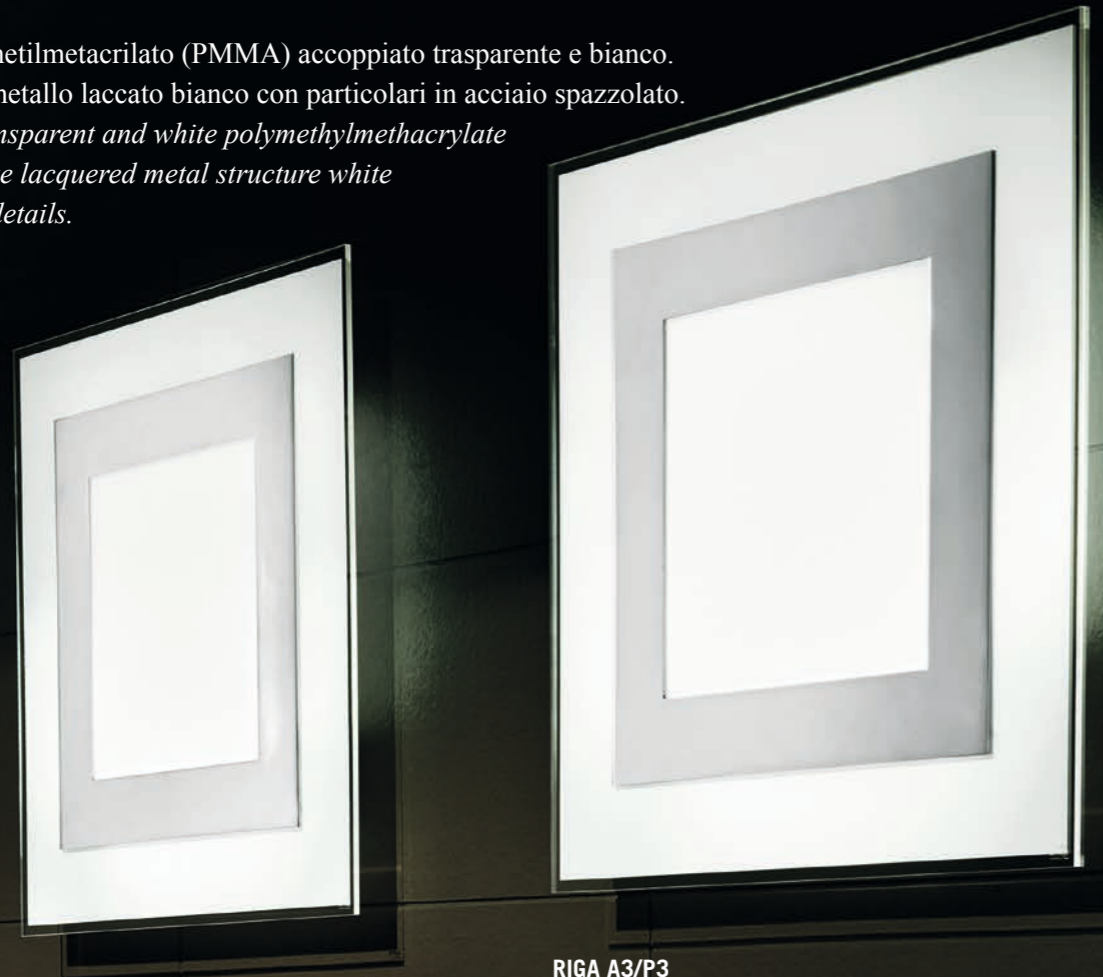

# Riga

design Ufficio Stile de Majo

Lastra in polimetilmetacrilato (PMMA) accoppiato trasparente e bianco.  
Montatura in metallo laccato bianco con particolari in acciaio spazzolato.

*Diffuser in transparent and white polymethylmethacrylate (PMMA). White lacquered metal structure white brushed steel details.*