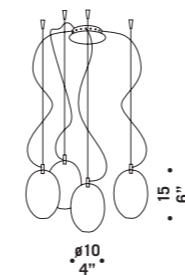

PRO•SECCO S4D
4x20W-12V G4
HSGST/UB
alogeno bispina
halogen bi-pin
cavo elettrico 200 cm
trasformatore elettronico
cables length 200 cm
electronic transformer