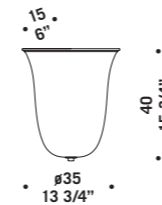

9003 A0
1 x max 77W E27
HSGSA/C/UB
alogeno chiara
clear halogen
1 x E27 LED
LED light bulb