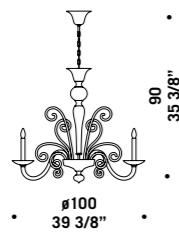

6015 K8
8 x max 46W E14
HSGSB/C/UB
alogeno chiara
clear halogen
8 x E14 LED
LED light bulb