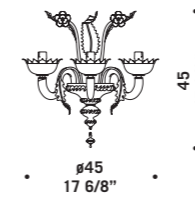

8099 A3
3 x max 46W E14
HSGSB/C/UB
alogena chiara
clear halogen
3 x E14 LED
LED light bulb