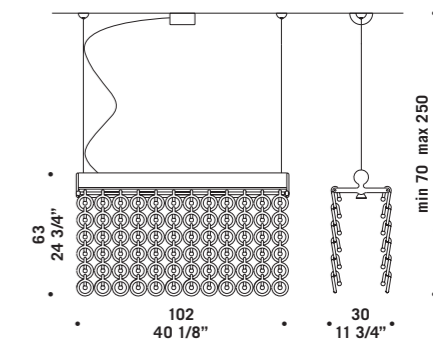

CHÉRIE S6
6x35W-12V GU5,3
HAGS/UB
alluminio *aluminium*
144 anelli
trasformatore elettronico
144 glass rings
electronic transformer
6 x GU5,3 LED
LED light bulb