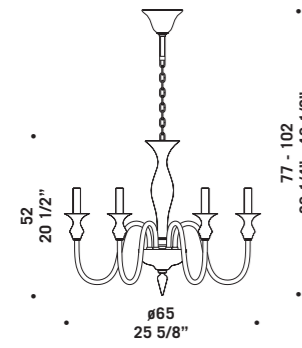

2400 K6
6 x max 46W E14
HSGSB/C/UB
alogeno chiara
clear halogen
6 x E14 LED
LED light bulb