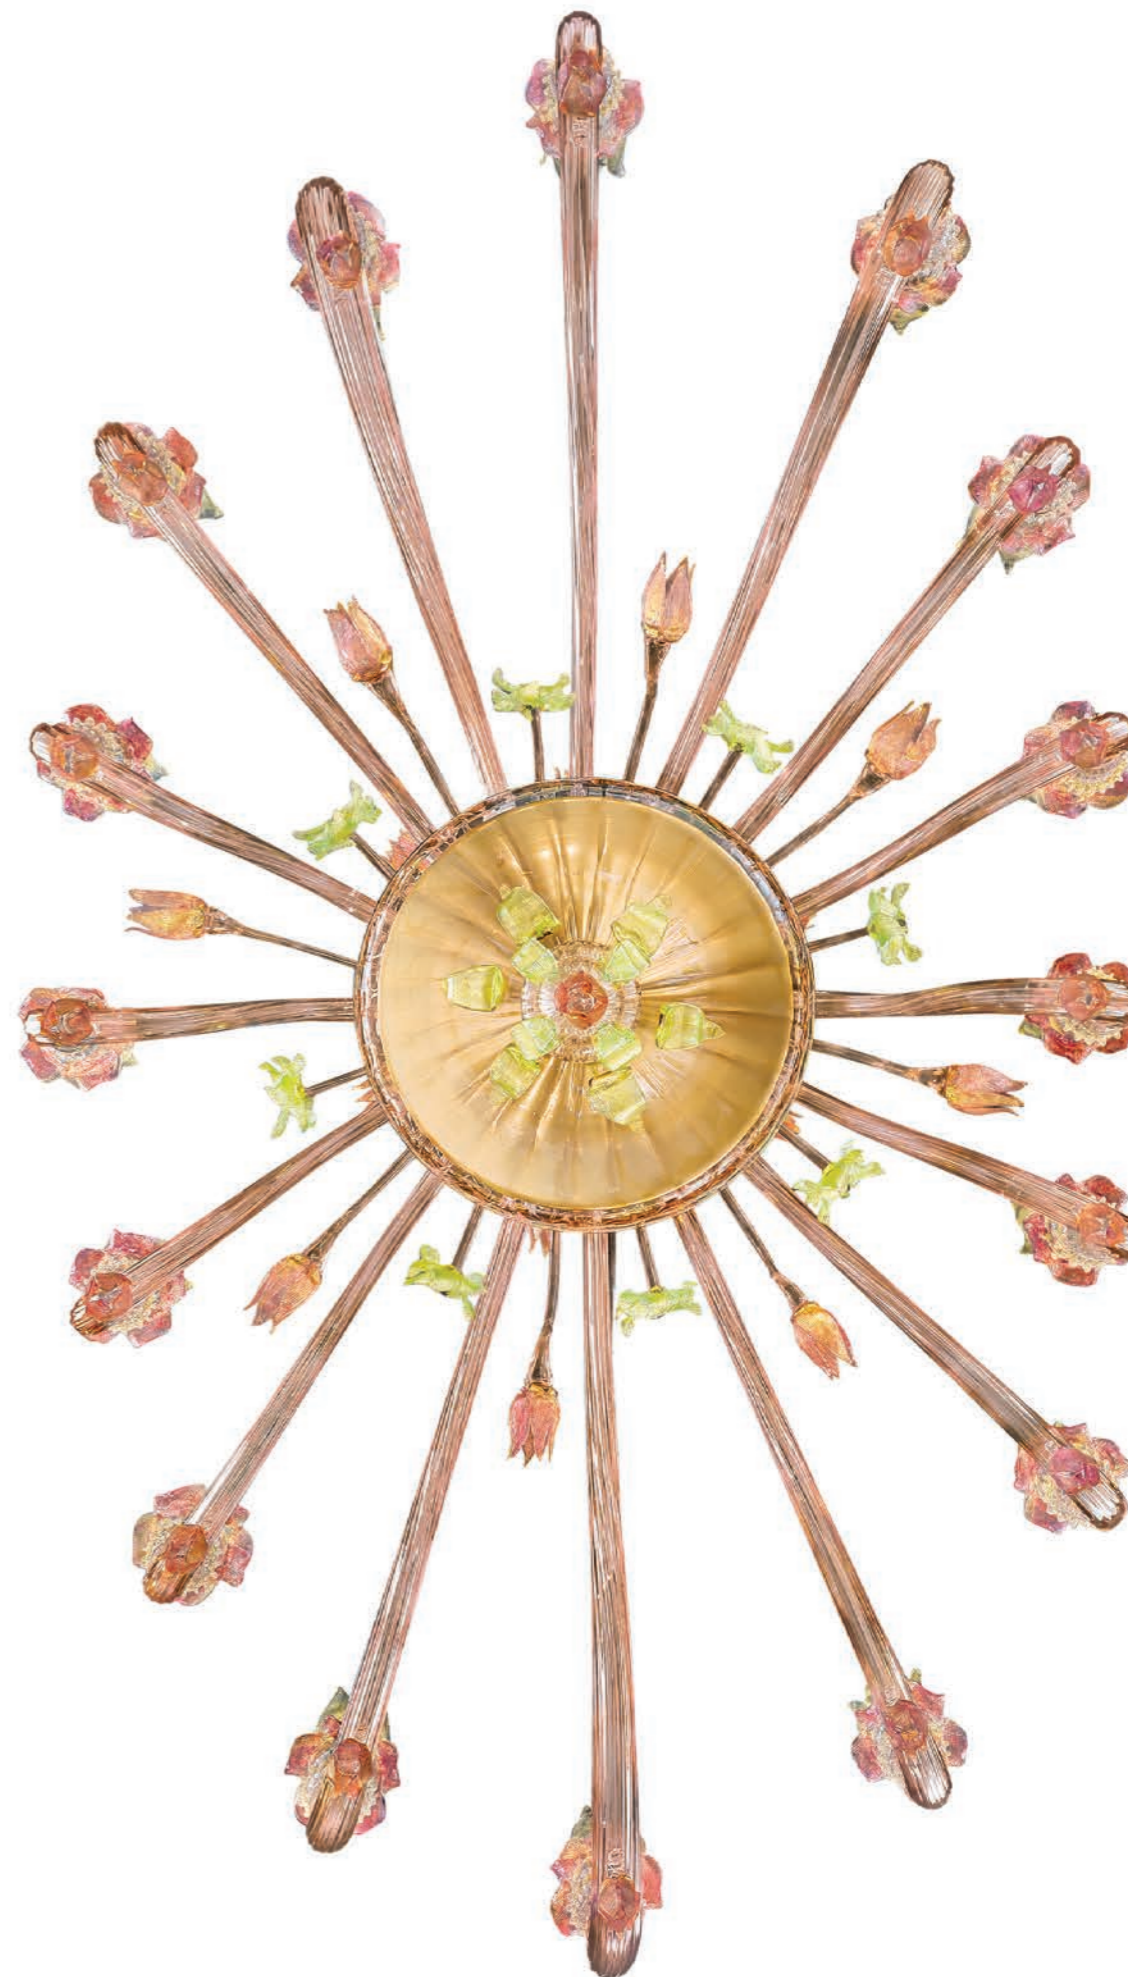

7098

Vetro disponibile nei colori:
cristallo decoro oro e versione ametista chiaro
con decori verdino oro, rubino oro, cristallo oro.
Montatura in metallo verniciato oro.
*Available in clear glass
with gold decorations and
in light amethyst with gold/light green,
gold/ruby and gold/clear decorations.
Painted gold metal fitting.*

7098 K16