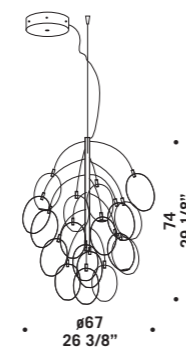

PRO•SECCO S19D
19x20W-12V G4
HSGST/UB
alogeno bispina
halogen bi-pin
cavo elettrico 150 cm
trasformatore elettronico
dimmerabile
cables length 150 cm
electronic transformer dimmable