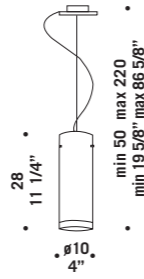

XILO S10
1x77W E27
HSGSA/C/UB
alogeno chiara
clear halogen
1x150W E27
HSGST/C/UB
alogeno chiara
clear halogen
1x50W E27 PAR 20
HAGS/UB
1x24W E27 FBT
fluorescente *fluorescent*
1 x E27 LED
LED light bulb