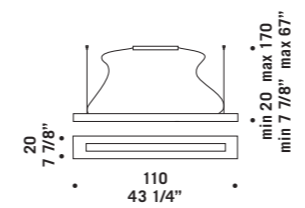

PLANA PLUS S110
2x39W G5
FDH
fluorescente lineare T5
T5 linear fluorescent
alimentatore elettronico
electronic ballast