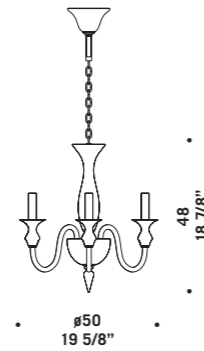

2599 KP3
3 x max 46W E14
HSGSB/C/UB
alogeno chiara
clear halogen
3 x E14 LED
LED light bulb