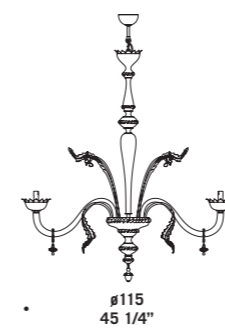

8099 K12
12 x max 46W E14
HSGSB/C/UB
alogena chiara
clear halogen
12 x E14 LED
LED light bulb