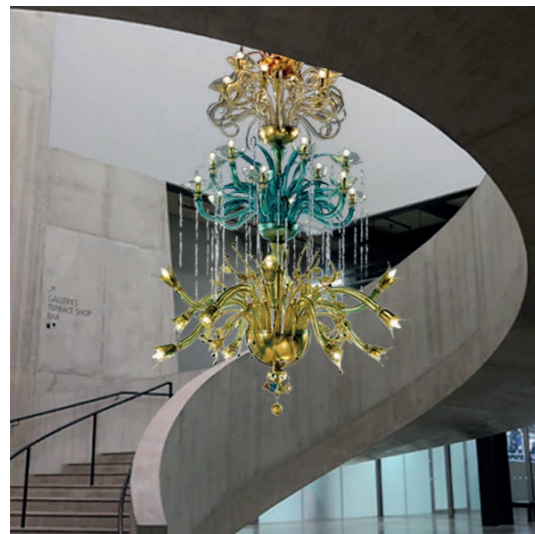

I Quattro Elementi

design Roberto Assenza - Francesco Dei Rossi

Lampadario in vetro con foglia d'oro
nei colori: cristallo, ambra, verde,
acquamare, viola chiaro e rosso.

Montatura in metallo verniciato oro.

I lampadari non sono forniti di
prolungamento catena con rosone.

*Glass chandelier with gold leaf available
in the following colours: clear glass, amber,
green, aquamarine, light violet and red.*

Painted gold metal fitting.

*For these chandeliers chain and
canopy are not supplied.*

- **I QUATTRO ELEMENTI K40**
  12 x max 46W E14
  HSGSB/C/UB
  alogeno chiara
  clear halogen
- +22 x max 46W E14
  HSGSP/C/UB
  alogeno chiara
  clear halogen
- +6 x max 33W G9
  HSGST/C/UB
  alogeno bispina
  halogen bi-pin
- 12 x E14 LED
  LED light bulb
- 22 x E14 LED
  LED light bulb
- 6 x E14 LED
  LED light bulb

CE

IP 20