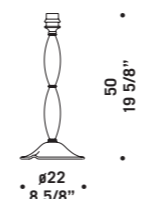

9003 R0
1 x max 205W E27
HSGST/C/UB
alogeno chiara
clear halogen
1 x E27 LED
LED light bulb

9003 T0
1 x max 77W E27
HSGSA/C/UB
alogeno chiara
clear halogen
1 x E27 LED
LED light bulb