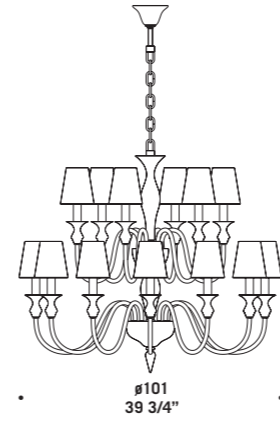

2599 K12+6 SHADE
18 x max 46W E14
HSGSB/C/UB
alogeno chiara
clear halogen
18 x E14 LED
LED light bulb