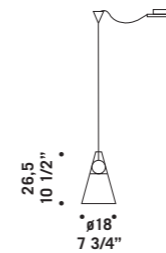

GEMMA S1D

1x77W E27
HSGSA/C/UB
alogeno chiara
clear halogen
1x75W E27 - PAR 30
HAGS/UB
1x14W E27
FBT

1 x E27 LED
LED light bulb