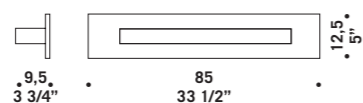

RIGHETTA A85
1x55W 2G11
FSDH
fluorescente
fluorescent
alimentatore elettronico
electronic ballast

127