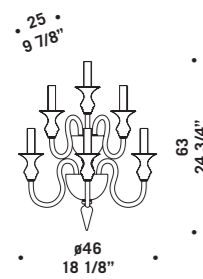

2599 A6
6 x max 46W E14
HSGSB/C/UB
alogeno chiara
clear halogen
6 x E14 LED
LED light bulb