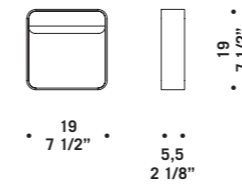

METAFORA A/P 32

**METAFORA A/P 19-32**    **CE**  
13W 1350lm    **IP20**  
LED 2700K CRI90   

**METAFORA A/P 19**    **CE**  
9W 900lm    **IP20**  
LED 2700K CRI90   

**METAFORA A/P 32**    **CE**  
27W 2700lm    **IP20**  
LED 2700K CRI90   