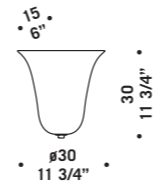

9002 A0
1 x max 77W E27
HSGSA/C/UB
alogena chiara
clear halogen
1 x E27 LED
LED light bulb

- CE
- ⊕
- IP 20
- ☀
- UL

9002 P0
3 x max 77W E27
HSGSA/C/UB
alogena chiara
clear halogen
3 x E27 LED
LED light bulb

- CE
- ⊕
- IP 20
- ☀
- UL

9002 S0
3 x max 77W E27
HSGSA/C/UB
alogena chiara
clear halogen
3 x E27 LED
LED light bulb

- CE
- ⊕
- IP 20
- ☀
- UL

9002 S1
3 x max 77W E27
HSGSA/C/UB
alogena chiara
clear halogen
3 x E27 LED
LED light bulb

- CE
- ⊕
- IP 20
- ☀
- UL

9002 R0
1 x max 205W E27
HSGST/C/UB
alogena chiara
clear halogen
1 x E27 LED
LED light bulb

- CE
- ⊕
- IP 20
- ☀
- UL

9002 T0
1 x max 77W E27
HSGSA/C/UB
alogena chiara
clear halogen
1 x E27 LED
LED light bulb

- CE
- □
- IP 20
- ☀
- UL

9002
paralume / shade

9002 P0