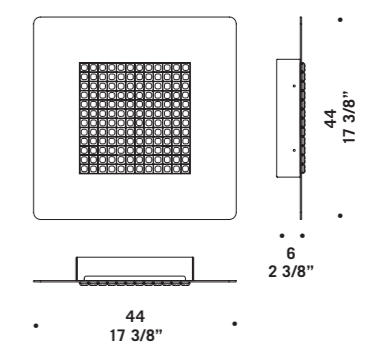

# Roma

design Stefano Cavazzana

**ROMA A/P 20**  
9W 900lm  
LED 2700K CRI90

CE  
IP20  
□

**ROMA A/P 33**  
25W 2700lm  
LED 2700K CRI90

CE  
IP20  
□

**ROMA A/P 44**  
38W 4000lm  
LED 2700K CRI90

CE  
IP20  
□