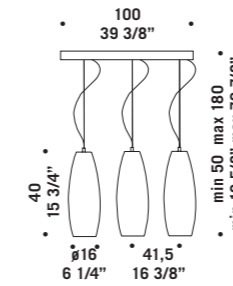

PERONI S16L
3x77W E27
HSGSA/C/UB
alogeno chiara
clear halogen
3x75W E27 - PAR 30
HAGS/UB
3x24W E27
FBT
fluorescente fluorescent
3 x E27 LED
LED light bulb