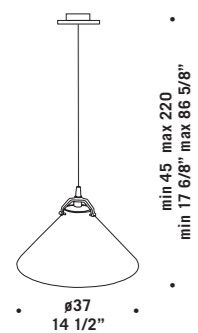

Tommy

design Ufficio Stile de Majo

Diffusore disponibile nei seguenti colori:

bianco satinato, cristallo, cristallo sabbaiato bordo trasparente.

Montatura in metallo cromato.

Glass shade available in the following colours:

satined white, clear, frosted with clear edge.

Chromed metal fitting.

TOMMY S10
1x70W E27
HSGSG/C
alogeno Globolux chiara
clear halogen Globolux
1x75W E27-PAR 30
HAGS/UB
1x18W E27
FBG
globe fluorescent
1 x E27 LED
LED light bulb

CE

IP20