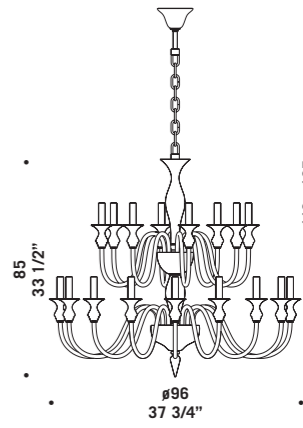

2400 K12+6
18 x max 46W E14
HSGSB/C/UB
alogeno chiara
clear halogen
18 x E14 LED
LED light bulb