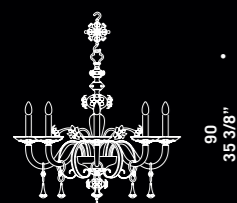

Madrigalesco

Maestro Christian Ballarin

Lampadario in vetro colore “fumè” oro con decori rosso oro, fiori in giallo senape oro, foglie con decori verde opaco.

Montatura oro spazzolato.

Glass chandelier golden-fumé colour with golden-red decorations, golden mustard-yellow flowers, leaves with opaline-green decorations.

Brushed gold structure.

80
35 3/8"

#90
35 3/8"

MADRIGALESKO K8
8 x max 46W E14
HSGSB/C/UB
alogeno chiara
clear halogen
8 x E14 LED
LED light bulb

CE

⊕

IP 20

UL