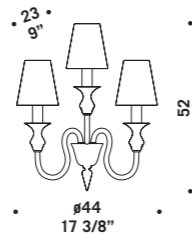

2400 A2+1 SHADE
3 x max 46W E14
HSGSB/C/UB
alogeno chiara
clear halogen
3 x E14 LED
LED light bulb