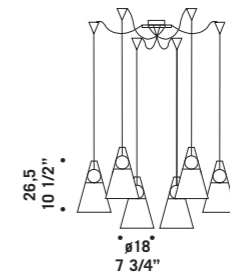

GEMMA S6D

6x77W E27
HSGSA/C/UB
alogeno chiara
clear halogen
6x75W E27 - PAR 30
HAGS/UB
6x14W E27
FBT

6 x E27 LED
LED light bulb