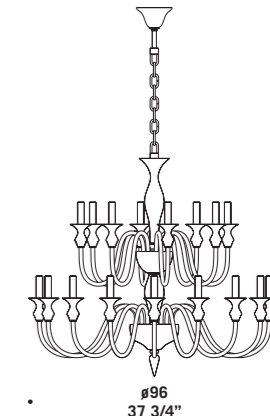

2599 K16+8
24 x max 46W E14
HSGSB/C/UB
alogeno chiara
clear halogen
24 x E14 LED
LED light bulb