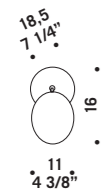

PRO•SECCO A1
1x20W-12V G4
HSGST/UB
alogeno bispina
halogen bi-pin
trasformatore elettronico
electronic transformer