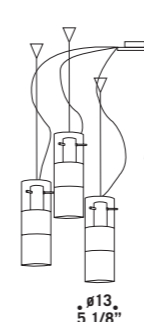

XILO S13D6
6x77W E27
HSGSA/C/UB
alogeno chiara
clear halogen
6x150W E27
HSGST/C/UB
alogeno chiara
clear halogen
6x50W E27 PAR 20
HAGS/UB
6x24W E27 FBT
fluorescente *fluorescent*
cavo elettrico 200 cm
cables lenght 200 cm
6 x E27 LED
LED light bulb