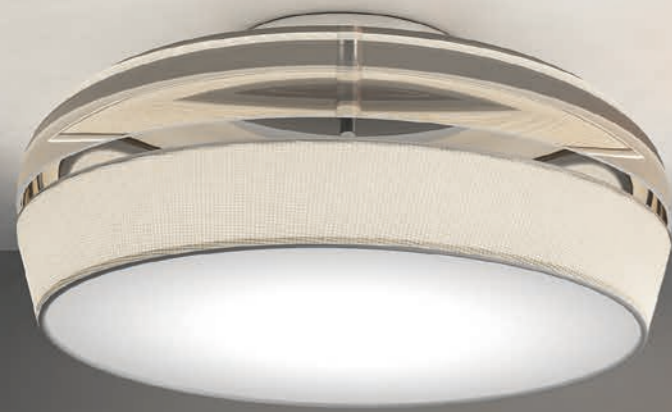

DOME P50

Dome

design Chiaramonte Marin