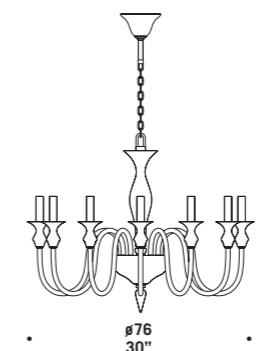

2599 K12
12 x max 46W E14
HSGSB/C/UB
alogeno chiara
clear halogen
12 x E14 LED
LED light bulb