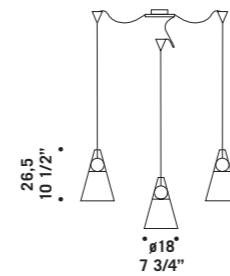

GEMMA S3D

3x77W E27
HSGSA/C/UB
alogeno chiara
clear halogen
3x75W E27 - PAR 30
HAGS/UB
3x14W E27
FBT

3 x E27 LED
LED light bulb