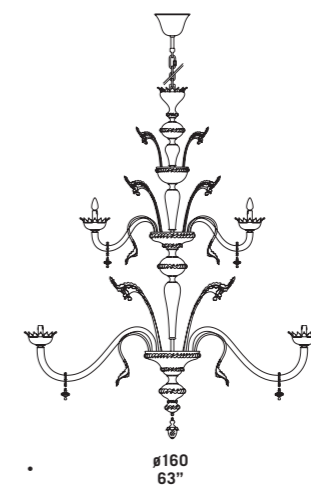

8099 K16+8
24 x max 46W E14
HSGSB/C/UB
alogena chiara
clear halogen
24 x E14 LED
LED light bulb