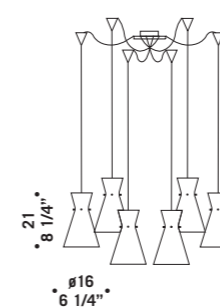

**MEMORY S1PD**  
1x77W E27  
HSGSA/C/UB  
alogeno chiara  
clear halogen  
1x75W E27-PAR 30  
HAGS/UB  
cavo elettrico 200 cm  
cables lenght 200 cm  
1 x E27 LED  
LED light bulb

**MEMORY S3GD**  
3x77W E27  
HSGSA/C/UB  
alogeno chiara  
clear halogen  
3x75W E27-PAR 30  
HAGS/UB  
3x21W E27  
FBT  
fluorescente fluorescent  
cavo elettrico 200 cm  
cables lenght 200 cm  
3 x E27 LED  
LED light bulb