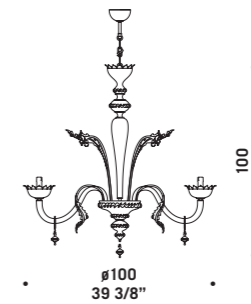

8099 K10
10 x max 46W E14
HSGSB/C/UB
alogena chiara
clear halogen
10 x E14 LED
LED light bulb