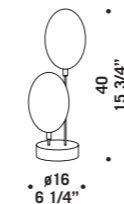

PRO•SECCO T2
2x20W-12V G4
HSGST/UB
alogeno bispina
halogen bi-pin
trasformatore elettronico
electronic transformer