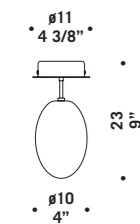

PRO•SECCO P1
1x20W-12V G4
HSGST/UB
alogeno bispina
halogen bi-pin
trasformatore elettr. dimmerabile
electronic transformer dimmable