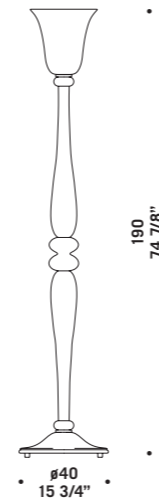

9002 R0
1 x max 205W E27
HSGST/C/UB
alogena chiara
clear halogen
1 x E27 LED
LED light bulb

- CE
- ⊕
- IP 20
- ☀
- UL

9002 T0
1 x max 77W E27
HSGSA/C/UB
alogena chiara
clear halogen
1 x E27 LED
LED light bulb

- CE
- □
- IP 20
- ☀
- UL

9002
paralume / shade