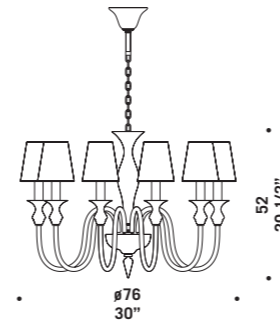

2599 K10 SHADE
10 x max 46W E14
HSGSB/C/UB
alogeno chiara
clear halogen
10 x E14 LED
LED light bulb