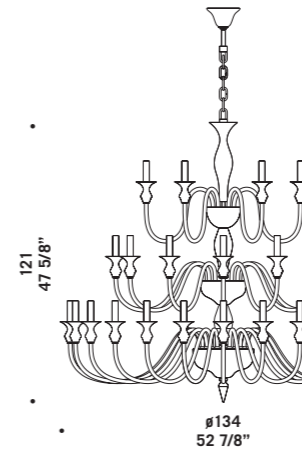

2400 K24+12+6
42 x max 46W E14
HSGSB/C/UB
alogeno chiara
clear halogen
42 x E14 LED
LED light bulb