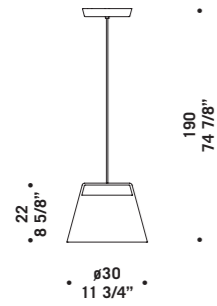

Diaphanès

design Valerio Cometti