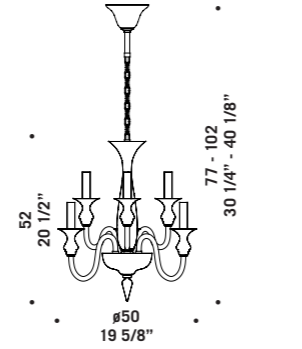

2400 K3+3
6 x max 46W E14
HSGSB/C/UB
alogeno chiara
clear halogen
6 x E14 LED
LED light bulb