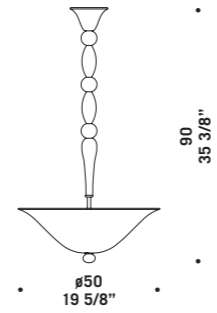

9001 S1
3 x max 77W E27
HSGSA/C/UB
alogena chiara
clear halogen
3 x E27 LED
LED light bulb

- CE
- ⊕
- IP20
- ☼
- UL