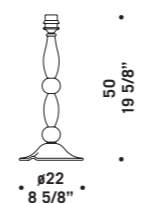

9001 T0
1 x max 77W E27
HSGSA/C/UB
alogena chiara
clear halogen
1 x E27 LED
LED light bulb

- CE
- ⊕
- IP20
- ☼
- UL