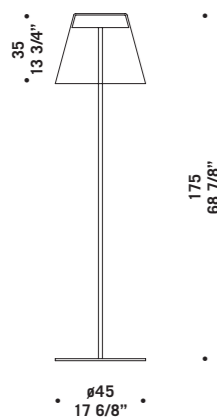

DIAPHANÈS S45
35W 3500lm +
LED 2700K CRI90

9W 900lm
LED 2700K

CE
IP20

DIAPHANÈS R45
35W 3500lm +
LED 2700K CRI90

9W 900lm
LED 2700K CRI90
con varialuce
with dimmer

CE
IP20