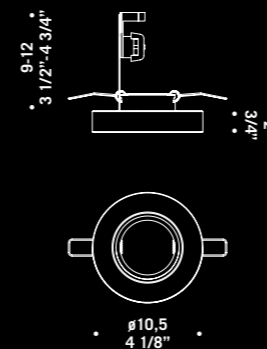

-AUGE F
1x50W GU10
HAGS/UB
alluminio *aluminium*
1 x GU10 LED
LED light bulb
1x50W GU5,3
HAGS/UB
1 x GU5,3 LED
LED light bulb

foro incasso $\varnothing$ 6,5 cm
profondità minima 12 cm con alogena
profondità minima 9 cm con LED
trasformatore escluso
*recessed hole $\varnothing$ 6,5 cm
min. depth 12 cm with halogen
min. depth 9 cm with LED
transformer not included*