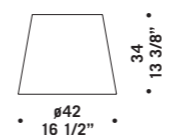

9001
paralume / shade