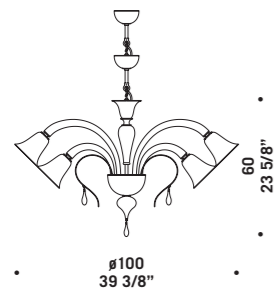

8097

Vetro in cristallo decoro oro.
Montatura dorata.
*Available in clear glass
with gold decorations.
Gold structure.*