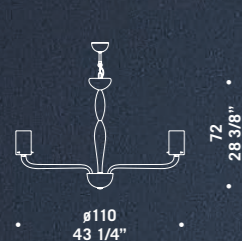

# Glacé

design Hangar Design Group

Lampadario disponibile nei colori:  
cristallo, grigio e “fumè”.

Montatura in metallo cromato.

*Chandelier in clear glass, grey and “fumè”.*

*Chromed metal structure.*

GLACÉ K16