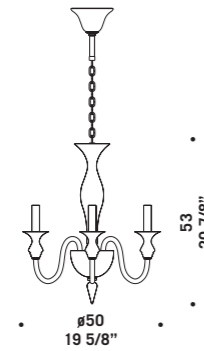

2599 K3
3 x max 46W E14
HSGSB/C/UB
alogeno chiara
clear halogen
3 x E14 LED
LED light bulb