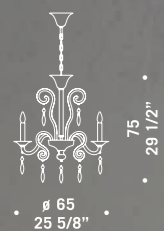

6018

design Roberto Assenza

Vetro disponibile nei colori:
cristallo con montatura cromata,
cristallo foglia oro con montatura dorata,
nero con montatura in metallo laccato nero lucido,
lattimo con montatura in metallo laccato bianco lucido.

*Glass available in the following colours:
clear glass with chromed structure,
clear glass+gold leaf with gold structure,
black glass with polished black
lacquered metal structure,
milkwhite glass with polished white
lacquered metal structure.*

6018 K6
6 x max 46W E14
HSGSB/C/UB
alogeno chiara
clear halogen
6 x E14 LED
LED light bulb

CE

IP 20

6019

design Roberto Assenza

Vetro disponibile nei colori: cristallo con
montatura cromata, cristallo foglia oro e
cristallo con montatura dorata, nero e cristallo
con montatura in metallo laccato nero lucido,
lattimo e cristallo con montatura in metallo
laccato bianco lucido.

*Glass available in the following colours:
clear glass with chromed structure,
clear glass+gold leaf and clear glass
with gold structure,
black and clear glass with polished
black lacquered metal structure,
milkwhite and clear glass with
polished white lacquered
metal structure.*