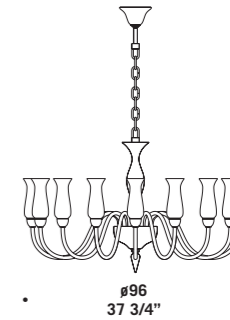

2612 K16
16 x max 46W E14
HSGSB/C/UB
alogeno chiara
clear halogen
16 x E14 LED
LED light bulb