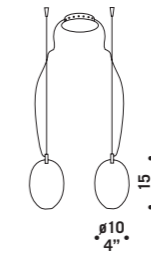

PRO•SECCO S2D
2x20W-12V G4
HSGST/UB
alogeno bispina
halogen bi-pin
cavo elettrico 200 cm
trasformatore elettronico
cables length 200 cm
electronic transformer