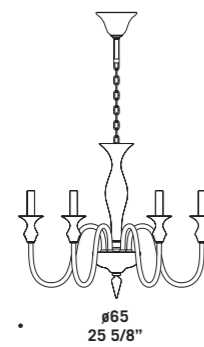

2599 K6
6 x max 46W E14
HSGSB/C/UB
alogeno chiara
clear halogen
6 x E14 LED
LED light bulb