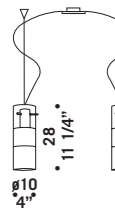

XILO S10D2
2x77W E27
HSGSA/C/UB
alogeno chiara
clear halogen
2x150W E27
HSGST/C/UB
alogeno chiara
clear halogen
2x50W E27 PAR 20
HAGS/UB
2x24W E27 FBT
fluorescente *fluorescent*
cavo elettrico 200 cm
cables lenght 200 cm
2 x E27 LED
LED light bulb