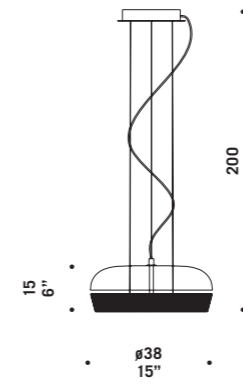

DOME S38
19W 1950lm
LED 2700K CRI90