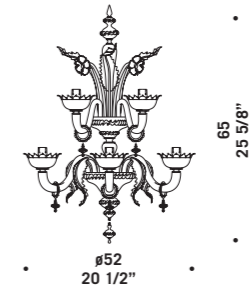

8099 A2+3
5 x max 46W E14
HSGSB/C/UB
alogena chiara
clear halogen
5 x E14 LED
LED light bulb