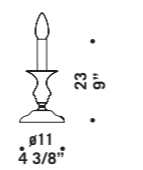

2400 L
1 x max 46W E14
HSGSB/C/UB
alogeno chiara
clear halogen
1 x E14 LED
LED light bulb