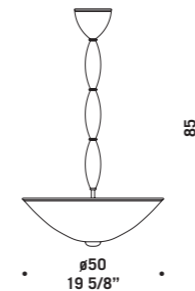

9003 S1
3 x max 77W E27
HSGSA/C/UB
alogeno chiara
clear halogen
3 x E27 LED
LED light bulb