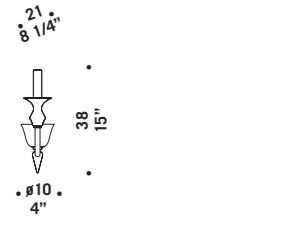

2400

2400 A1
1 x max 46W E14
HSGSB/C/UB
alogeno chiara
clear halogen
1 x E14 LED
LED light bulb