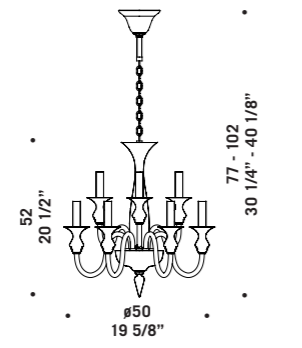

2400 K6+3
9 x max 46W E14
HSGSB/C/UB
alogeno chiara
clear halogen
9 x E14 LED
LED light bulb