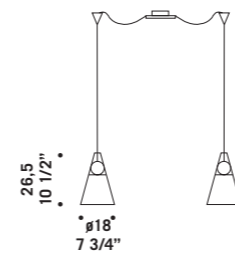

GEMMA S2D

2x77W E27
HSGSA/C/UB
alogeno chiara
clear halogen
2x75W E27 - PAR 30
HAGS/UB
2x14W E27
FBT

2 x E27 LED
LED light bulb