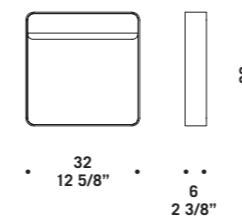

METAFORA A/P 32

**METAFORA A/P 19-32**    **CE**  
13W 1350lm    **IP20**  
LED 2700K CRI90   

**METAFORA A/P 19**    **CE**  
9W 900lm    **IP20**  
LED 2700K CRI90   

**METAFORA A/P 32**    **CE**  
27W 2700lm    **IP20**  
LED 2700K CRI90   