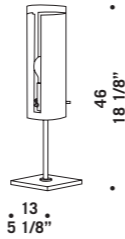

Xilo 10

design Ufficio Stile de Majò

XILO T10
1x77W E27
HSGSA/C/UB
alogeno chiara
clear halogen
1x150W E27
HSGST/C/UB
alogeno chiara
clear halogen
1x24W E27 FBT
fluorescente *fluorescent*
1 x E27 LED
LED light bulb