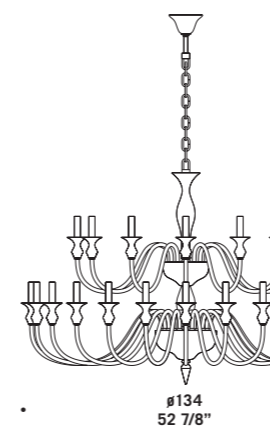

2599 K24+12
36 x max 46W E14
HSGSB/C/UB
alogeno chiara
clear halogen
36 x E14 LED
LED light bulb