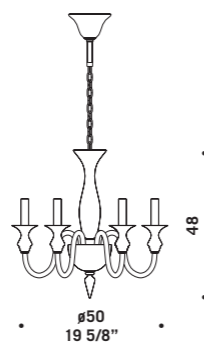

2599 KP6
6 x max 46W E14
HSGSB/C/UB
alogeno chiara
clear halogen
6 x E14 LED
LED light bulb