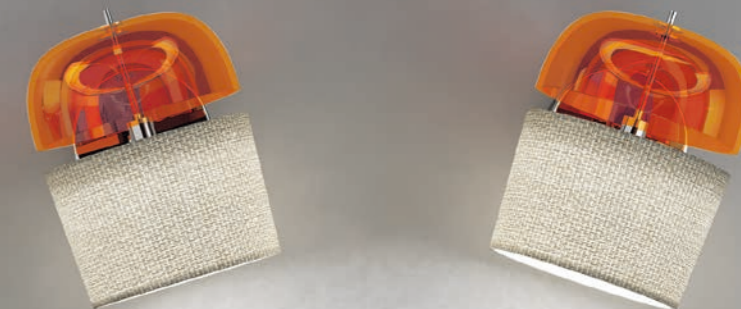

Dome

design Chiaramonte Marin

DOME A13