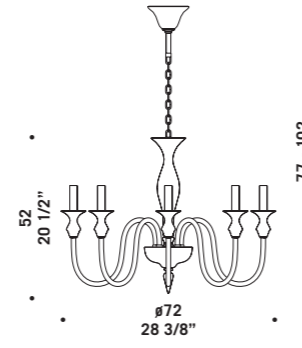

2400 K8
8 x max 46W E14
HSGSB/C/UB
alogeno chiara
clear halogen
8 x E14 LED
LED light bulb