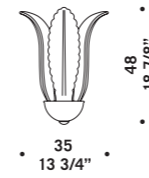

RAPALLO A2
2 x max 46W E14
HSGSP/C/UB
alogeno chiara
clear halogen
2 x E14 LED
LED light bulb