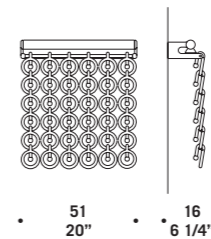

CHÉRIE AP3
3x35W-12V GU5,3
HAGS/UB
alluminio *aluminium*
36 anelli
trasformatore elettronico
36 glass rings
electronic transformer
3 x GU5,3 LED
LED light bulb