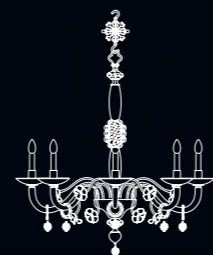

# L'estro armonico

maestro Vittorio Polese

Lampadario in colore cristallo.

Montatura in nichel spazzolato.

*Chandelier in clear glass.*

*Brushed nickel fitting.*

105  
41 3/8"

Ø100  
39 3/8"