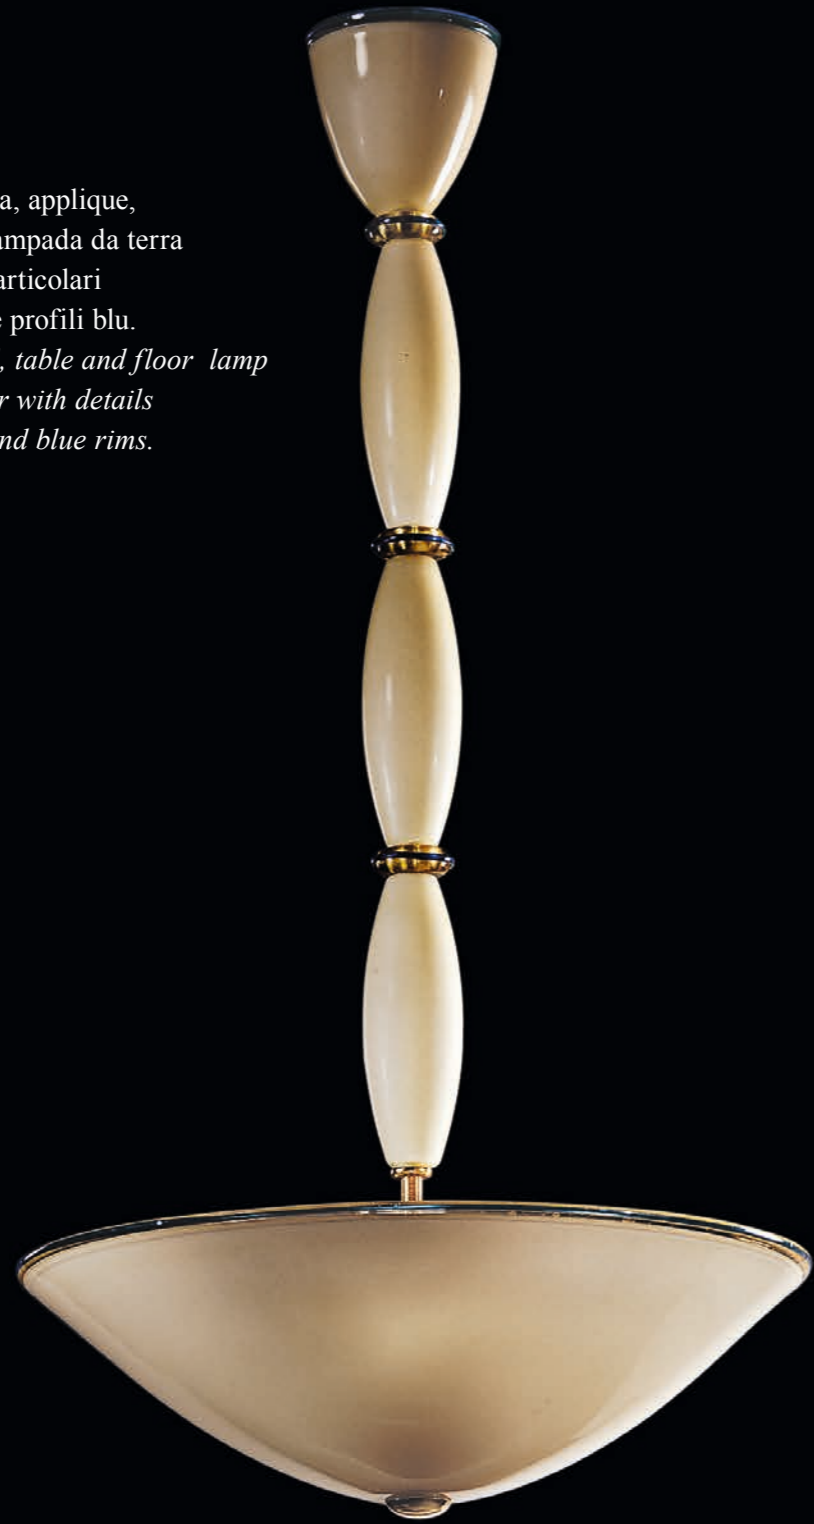

# 9003

Sospensioni, plafoniera, applique,  
lampada da tavolo e lampada da terra  
in avorio opaco con particolari  
in avorio trasparente e profili blu.  
*Hanging, ceiling, wall, table and floor lamp  
in opaque ivory colour with details  
in transparent ivory and blue rims.*