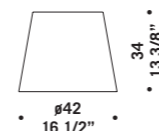

9002 T0
1 x max 77W E27
HSGSA/C/UB
alogena chiara
clear halogen
1 x E27 LED
LED light bulb

- CE
- □
- IP 20
- ☀
- UL

9002
paralume / shade