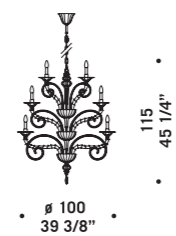

6010 K6+6+6
18 x max 46W E14
HSGSB/C/UB
alogena chiara
clear halogen
18 x E14 LED
LED light bulb