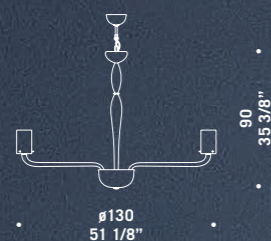

## GLACÉ K8

8 x max 46W E14  
HSGSP/C/UB  
alogeno chiara  
clear halogen

8 x max 60W E14  
HSGST/C/UB  
alogeno chiara  
clear halogen

8 x E14 LED  
LED light bulb

CE

IP20