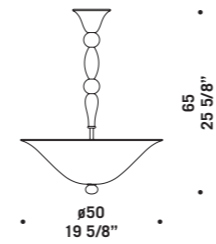

9001 S0
3 x max 77W E27
HSGSA/C/UB
alogena chiara
clear halogen
3 x E27 LED
LED light bulb

- CE
- ⊕
- IP20
- ☼
- UL