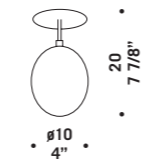

PRO•SECCO F
1x20W-12V G4
HSGST/UB
alogeno bispina
halogen bi-pin
foro incasso $\varnothing$ 7,5 cm
trasformatore escluso
recess hole $\varnothing$ 7,5 cm
transformer not included