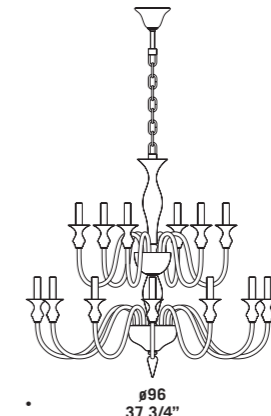

2599 A2

2599 K12+6
18 x max 46W E14
HSGSB/C/UB
alogeno chiara
clear halogen
18 x E14 LED
LED light bulb