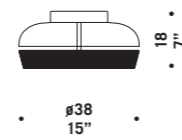

DOME P38
19W 1950lm
LED 2700K CRI90