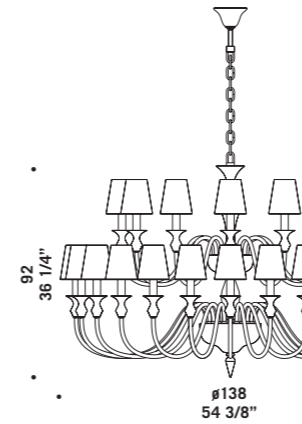

2400 K24+12 SHADE
36 x max 46W E14
HSGSB/C/UB
alogeno chiara
clear halogen
36 x E14 LED
LED light bulb