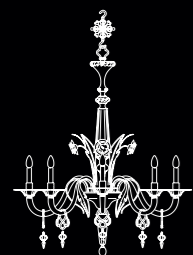

# Il mondo della luna

maestro Vittorio Polese

Lampadario in cristallo foglia

oro con decori rubino oro.

Montatura oro spazzolato.

*Chandelier in clear glass with gold  
leaf and ruby/gold decorations.*

*Brushed gold structure.*