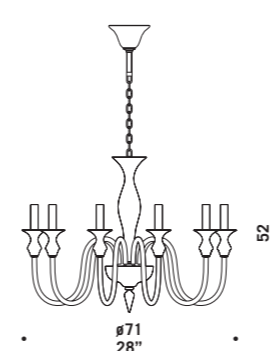

2599 K10
10 x max 46W E14
HSGSB/C/UB
alogeno chiara
clear halogen
10 x E14 LED
LED light bulb