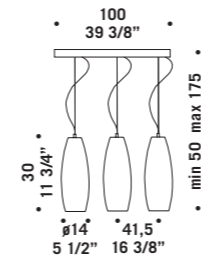

PERONI S14L
3x77W E27
HSGSA/C/UB
alogeno chiara
clear halogen
3x50W E27 - PAR 20
HAGS/UB
3x24W E27
FBT
fluorescente fluorescent
3 x E27 LED
LED light bulb