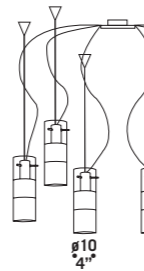

XILO S10D6
6x77W E27
HSGSA/C/UB
alogeno chiara
clear halogen
6x150W E27
HSGST/C/UB
alogeno chiara
clear halogen
6x50W E27 PAR 20
HAGS/UB
6x24W E27 FBT
fluorescente *fluorescent*
cavo elettrico 200 cm
cables lenght 200 cm
6 x E27 LED
LED light bulb