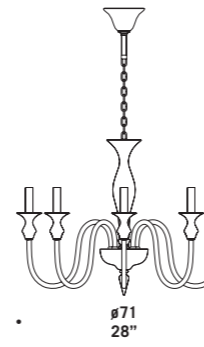

2599 K8
8 x max 46W E14
HSGSB/C/UB
alogeno chiara
clear halogen
8 x E14 LED
LED light bulb