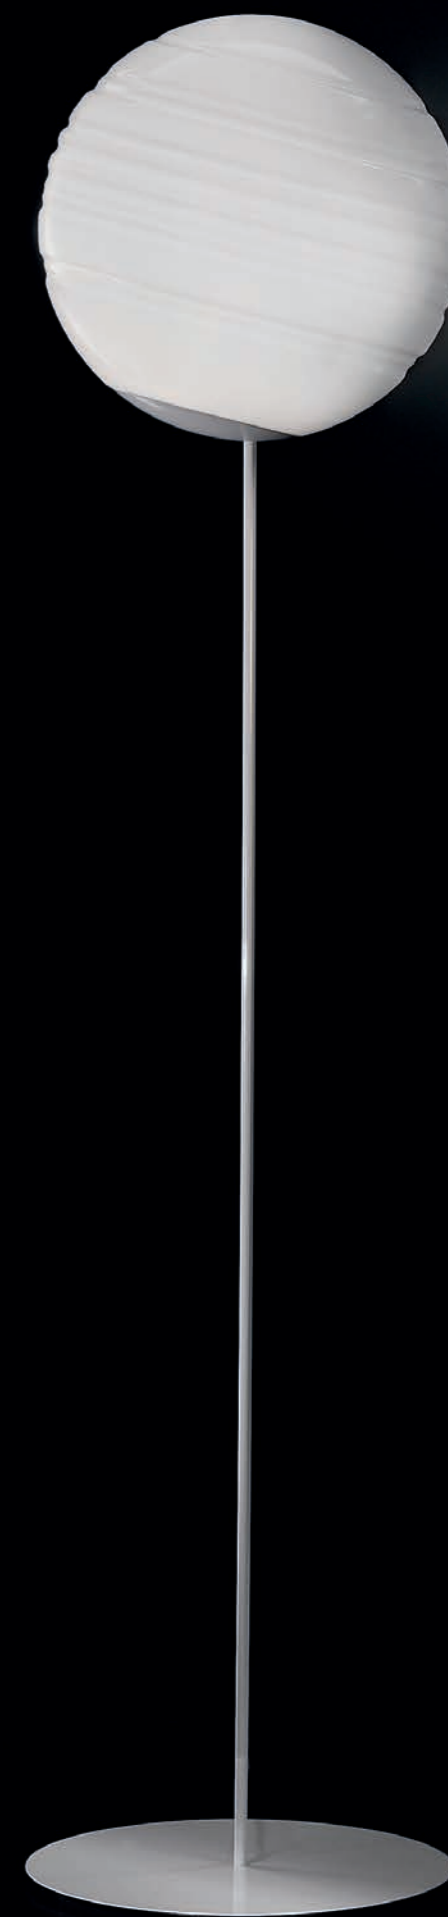

# Stratosfera

design Oriano Favaretto

Diffusore in vetro bianco satinato.

Montatura in metallo verniciato  
grigio chiaro (RAL 7047).

*Satined white glass diffuser.*

*Structure in light grey painted  
metal (RAL 7047).*