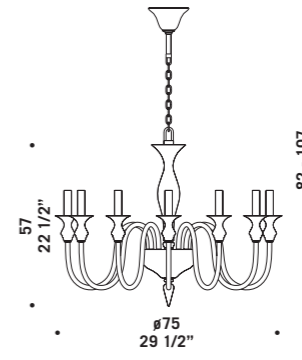

2400 K12
12 x max 46W E14
HSGSB/C/UB
alogeno chiara
clear halogen
12 x E14 LED
LED light bulb