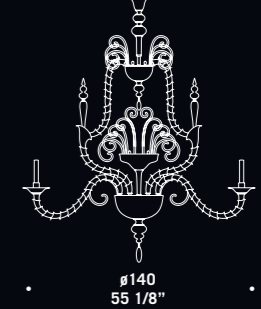

VIVALDI K12
12 x max 46W E14
HSGSB/C/UB
alogeno chiara
clear halogen

+12 x max 20W G9
HSGST/C/UB
alogeno bispina
halogen bi-pin
12 x E14 LED
LED light bulb
+12 x G9 LED
LED light bulb

VIVALDI A3 LED
3 x max 46W E14
HSGSB/C/UB
alogeno chiara
clear halogen

+1 x max 1.2W
LED spot 4100 K
bianco naturale
natural white
3 x E14 LED
LED light bulb
+1 x max 1.2W
LED spot 4100 K
bianco naturale
natural white

VIVALDI K6 LED
6 x max 46W E14
HSGSB/C/UB
alogeno chiara
clear halogen

+3 x max 1.2W
LED spot 4100 K
bianco naturale
natural white
6 x E14 LED
LED light bulb
+3 x max 1.2W
LED spot 4100 K
bianco naturale
natural white

VIVALDI K9 LED
9 x max 46W E14
HSGSB/C/UB
alogeno chiara
clear halogen

+6 x max 1.2W
LED spot 4100 K
bianco naturale
natural white
9 x E14 LED
LED light bulb
+6 x max 1.2W
LED spot 4100 K
bianco naturale
natural white

VIVALDI K12 LED
12 x max 46W E14
HSGSB/C/UB
alogeno chiara
clear halogen

+12 x max 1.2W
LED spot 4100 K
bianco naturale
natural white
12 x E14 LED
LED light bulb
+12 x max 1.2W
LED spot 4100 K
bianco naturale
natural white