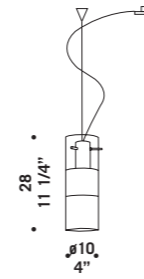

XILO S10D
1x77W E27
HSGSA/C/UB
alogeno chiara
clear halogen
1x150W E27
HSGST/C/UB
alogeno chiara
clear halogen
1x50W E27 PAR 20
HAGS/UB
1x24W E27 FBT
fluorescente *fluorescent*
cavo elettrico 200 cm
cables lenght 200 cm
1 x E27 LED
LED light bulb