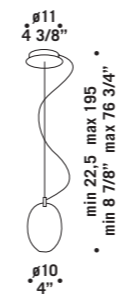

**PRO•SECCO F**  
1x20W-12V G4  
HSGST/UB  
alogeno bispina  
halogen bi-pin  
foro incasso  $\varnothing$  7,5 cm  
trasformatore escluso  
recess hole  $\varnothing$  7,5 cm  
transformer not included