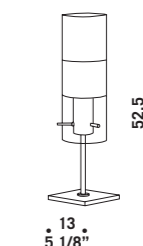

XILO T13
1x77W E27
HSGSA/C/UB
alogeno chiara
clear halogen
1x150W E27
HSGST/C/UB
alogeno chiara
clear halogen
1x24W E27 FBT
fluorescente *fluorescent*
1 x E27 LED
LED light bulb

Xilo 13

design Ufficio Stile de Majò