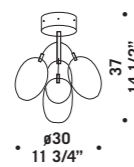

PRO•SECCO P4
4x20W-12V G4
HSGST/UB
alogeno bispina
halogen bi-pin
trasformatore elettr. dimmerabile
electronic transformer dimmable