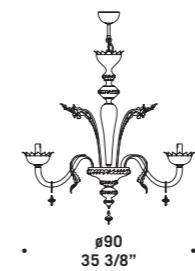

8099 K8
8 x max 46W E14
HSGSB/C/UB
alogena chiara
clear halogen
8 x E14 LED
LED light bulb