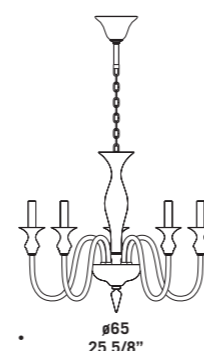

2599 K5
5 x max 46W E14
HSGSB/C/UB
alogeno chiara
clear halogen
5 x E14 LED
LED light bulb