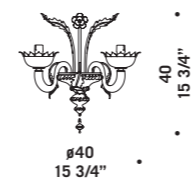

8099 A2
2 x max 46W E14
HSGSB/C/UB
alogena chiara
clear halogen
2 x E14 LED
LED light bulb