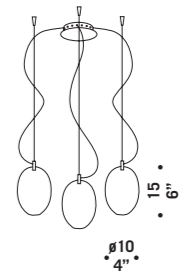

PRO•SECCO S3D
3x20W-12V G4
HSGST/UB
alogeno bispina
halogen bi-pin
cavo elettrico 200 cm
trasformatore elettronico
cables length 200 cm
electronic transformer