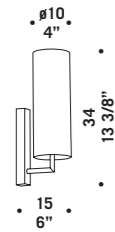

# Xilo 10

design Ufficio Stile de Majò

**XILO T10**  
1x77W E27  
HSGSA/C/UB  
alogeno chiara  
*clear halogen*  
1x150W E27  
HSGST/C/UB  
alogeno chiara  
*clear halogen*  
1x24W E27 FBT  
fluorescente *fluorescent*  
1 x E27 LED  
LED light bulb