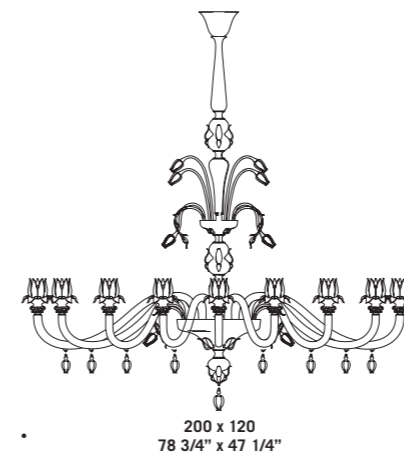

7098 K10
10 x max 30W E14
HSGSB/C/UB
alogeno chiara
clear halogen
10 x E14 LED
LED light bulb

7098 K16
16 x max 30W E14
HSGSB/C/UB
alogeno chiara
clear halogen
16 x E14 LED
LED light bulb