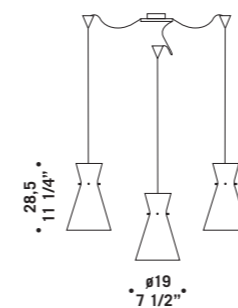

**MEMORY S1PD**  
1x77W E27  
HSGSA/C/UB  
alogeno chiara  
clear halogen  
1x75W E27-PAR 30  
HAGS/UB  
cavo elettrico 200 cm  
cables lenght 200 cm  
1 x E27 LED  
LED light bulb

**MEMORY S3GD**  
3x77W E27  
HSGSA/C/UB  
alogeno chiara  
clear halogen  
3x75W E27-PAR 30  
HAGS/UB  
3x21W E27  
FBT  
fluorescente fluorescent  
cavo elettrico 200 cm  
cables lenght 200 cm  
3 x E27 LED  
LED light bulb