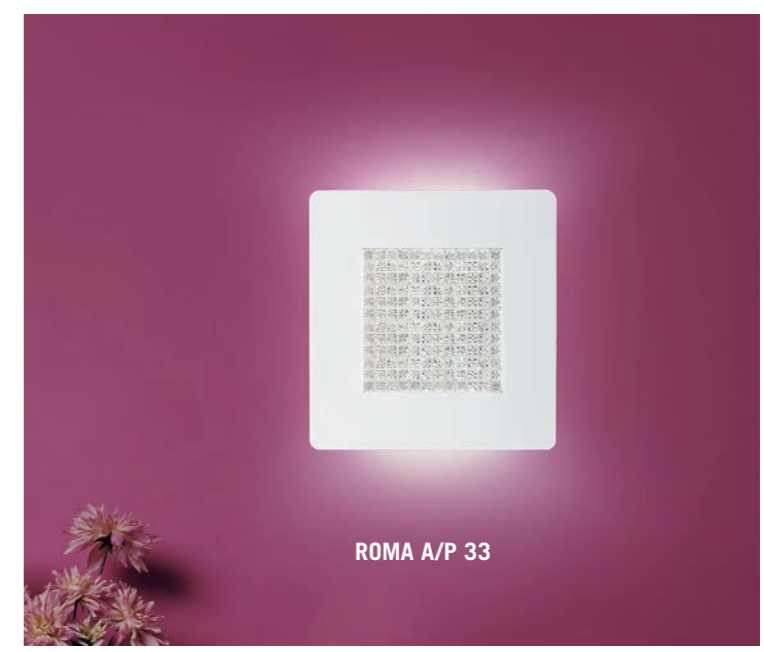

Roma

design Stefano Cavazzana