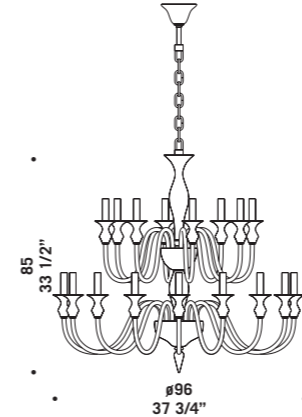

2400 K16+8
24 x max 46W E14
HSGSB/C/UB
alogeno chiara
clear halogen
24 x E14 LED
LED light bulb