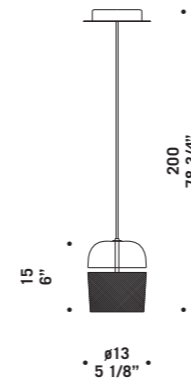

Dome

design Chiaramonte Marin

DOME S13
9W 900lm
LED 2700K CRI90