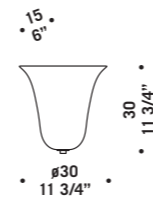

9001 A0
1 x max 77W E27
HSGSA/C/UB
alogena chiara
clear halogen
1 x E27 LED
LED light bulb

- CE
- ⊕
- IP20
- ☼
- UL