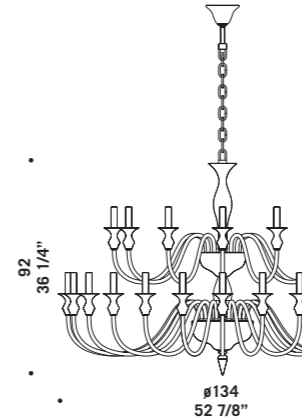

2400 K24+12
36 x max 46W E14
HSGSB/C/UB
alogeno chiara
clear halogen
36 x E14 LED
LED light bulb