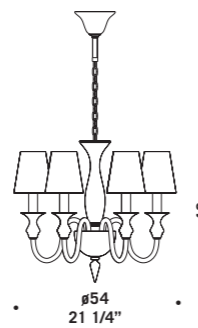

2599 KP6 SHADE
6 x max 46W E14
HSGSB/C/UB
alogeno chiara
clear halogen
6 x E14 LED
LED light bulb