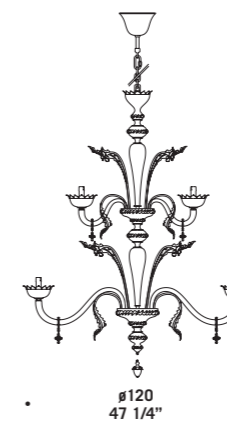

8099 K10+5
15 x max 46W E14
HSGSB/C/UB
alogena chiara
clear halogen
15 x E14 LED
LED light bulb