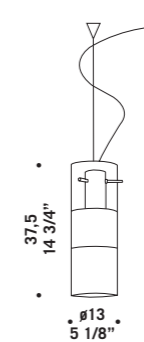

XILO S13D
1x77W E27
HSGSA/C/UB
alogeno chiara
clear halogen
1x150W E27
HSGST/C/UB
alogeno chiara
clear halogen
1x50W E27 PAR 20
HAGS/UB
1x24W E27 FBT
fluorescente *fluorescent*
cavo elettrico 200 cm
cables lenght 200 cm
1 x E27 LED
LED light bulb