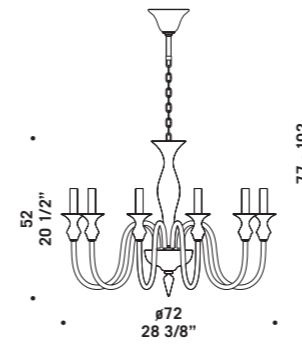

2400 K10
10 x max 46W E14
HSGSB/C/UB
alogeno chiara
clear halogen
10 x E14 LED
LED light bulb