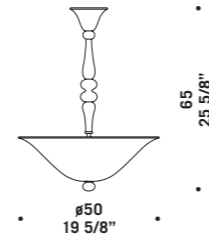

9002 A0
1 x max 77W E27
HSGSA/C/UB
alogena chiara
clear halogen
1 x E27 LED
LED light bulb

- CE
- ⊕
- IP 20
- ☀
- UL

9002 P0
3 x max 77W E27
HSGSA/C/UB
alogena chiara
clear halogen
3 x E27 LED
LED light bulb

- CE
- ⊕
- IP 20
- ☀
- UL

9002 S0
3 x max 77W E27
HSGSA/C/UB
alogena chiara
clear halogen
3 x E27 LED
LED light bulb

- CE
- ⊕
- IP 20
- ☀
- UL

9002 S1
3 x max 77W E27
HSGSA/C/UB
alogena chiara
clear halogen
3 x E27 LED
LED light bulb

- CE
- ⊕
- IP 20
- ☀
- UL

9002 R0
1 x max 205W E27
HSGST/C/UB
alogena chiara
clear halogen
1 x E27 LED
LED light bulb

- CE
- ⊕
- IP 20
- ☀
- UL

9002 T0
1 x max 77W E27
HSGSA/C/UB
alogena chiara
clear halogen
1 x E27 LED
LED light bulb

- CE
- □
- IP 20
- ☀
- UL

9002
paralume / shade

9002 P0