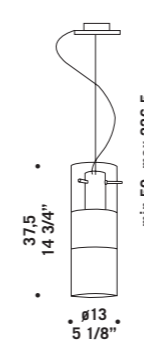

XILO S13
1x77W E27
HSGSA/C/UB
alogeno chiara
clear halogen
1x150W E27
HSGST/C/UB
alogeno chiara
clear halogen
1x50W E27 PAR 20
HAGS/UB
1x24W E27 FBT
fluorescente *fluorescent*
1 x E27 LED
LED light bulb