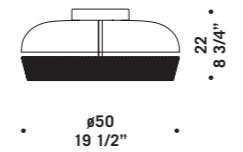

DOME P50
27W 2520lm
LED 2700K CRI90