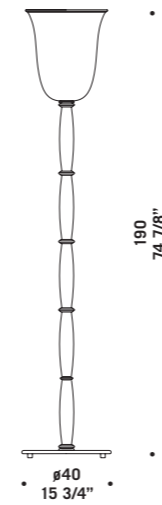

9003 R0
1 x max 205W E27
HSGST/C/UB
alogeno chiara
clear halogen
1 x E27 LED
LED light bulb

9003 T0
1 x max 77W E27
HSGSA/C/UB
alogeno chiara
clear halogen
1 x E27 LED
LED light bulb

9003
paralume / shade