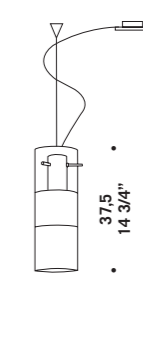

XILO S13D2
2x77W E27
HSGSA/C/UB
alogeno chiara
clear halogen
2x150W E27
HSGST/C/UB
alogeno chiara
clear halogen
1x50W E27 PAR 20
HAGS/UB
2x24W E27 FBT
fluorescente *fluorescent*
cavo elettrico 200 cm
cables lenght 200 cm
2 x E27 LED
LED light bulb