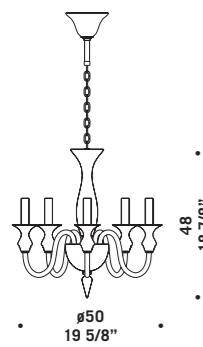

2599 KP5
5 x max 46W E14
HSGSB/C/UB
alogeno chiara
clear halogen
5 x E14 LED
LED light bulb