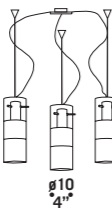

XILO S10D3
3x77W E27
HSGSA/C/UB
alogeno chiara
clear halogen
3x150W E27
HSGST/C/UB
alogeno chiara
clear halogen
3x50W E27 PAR 20
HAGS/UB
3x24W E27 FBT
fluorescente *fluorescent*
cavo elettrico 200 cm
cables lenght 200 cm
3 x E27 LED
LED light bulb