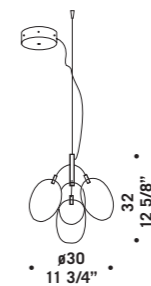

PRO•SECCO S4DG
4x20W-12V G4
HSGST/UB
alogeno bispina
halogen bi-pin
cavo elettrico 200 cm
trasformatore elettronico
cables length 200 cm
electronic transformer