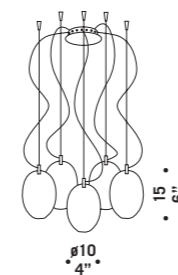

PRO•SECCO S5D
5x20W-12V G4
HSGST/UB
alogeno bispina
halogen bi-pin
cavo elettrico 200 cm
trasformatore elettronico
cables length 200 cm
electronic transformer