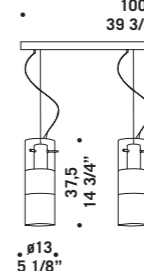

XILO S13L
3x77W E27
HSGSA/C/UB
alogeno chiara
clear halogen
3x150W E27
HSGST/C/UB
alogeno chiara
clear halogen
3x50W E27 PAR 20
HAGS/UB
3x24W E27 FBT
fluorescente *fluorescent*
3 x E27 LED
LED light bulb