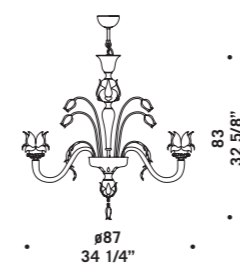

7098 K8
8 x max 30W E14
HSGSB/C/UB
alogeno chiara
clear halogen
8 x E14 LED
LED light bulb