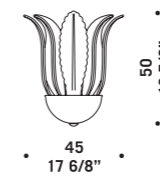

RAPALLO A3
3 x max 46W E14
HSGSP/C/UB
alogeno chiara
clear halogen
3 x E14 LED
LED light bulb