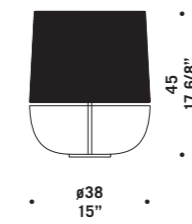

DOME T38
19W 1950lm
LED 2700K CRI90