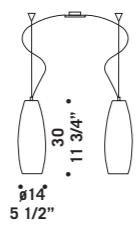

PERONI S14D2
2x77W E27
HSGSA/C/UB
alogeno chiara
clear halogen
2x50W E27 - PAR 20
HAGS/UB
2x24W E27
FBT
fluorescente fluorescent
cavo elettrico 200 cm
cables lenght 200 cm
2 x E27 LED
LED light bulb