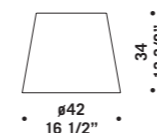

9003
paralume / shade