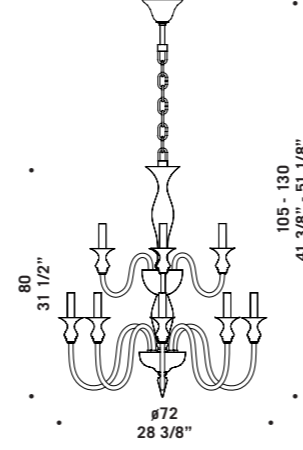

2400 K8+4
12 x max 46W E14
HSGSB/C/UB
alogeno chiara
clear halogen
12 x E14 LED
LED light bulb