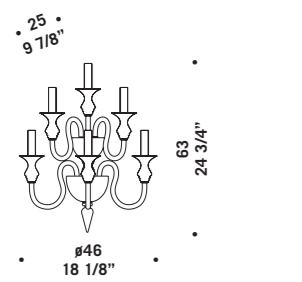

2400 A6
6 x max 46W E14
HSGSB/C/UB
alogeno chiara
clear halogen
6 x E14 LED
LED light bulb