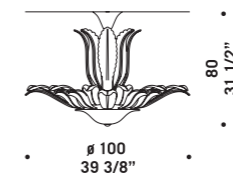

RAPALLO S14
14 x max 46W E14
HSGSP/C/UB
alogeno chiara
clear halogen
14 x E14 LED
LED light bulb