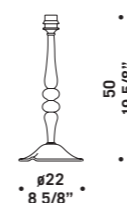

9002 A0
1 x max 77W E27
HSGSA/C/UB
alogena chiara
clear halogen
1 x E27 LED
LED light bulb

- CE
- ⊕
- IP 20
- ☀
- UL

9002 P0
3 x max 77W E27
HSGSA/C/UB
alogena chiara
clear halogen
3 x E27 LED
LED light bulb

- CE
- ⊕
- IP 20
- ☀
- UL

9002 S0
3 x max 77W E27
HSGSA/C/UB
alogena chiara
clear halogen
3 x E27 LED
LED light bulb

- CE
- ⊕
- IP 20
- ☀
- UL

9002 S1
3 x max 77W E27
HSGSA/C/UB
alogena chiara
clear halogen
3 x E27 LED
LED light bulb

- CE
- ⊕
- IP 20
- ☀
- UL

9002 R0
1 x max 205W E27
HSGST/C/UB
alogena chiara
clear halogen
1 x E27 LED
LED light bulb

- CE
- ⊕
- IP 20
- ☀
- UL

9002 T0
1 x max 77W E27
HSGSA/C/UB
alogena chiara
clear halogen
1 x E27 LED
LED light bulb

- CE
- □
- IP 20
- ☀
- UL

9002
paralume / shade

9002 P0