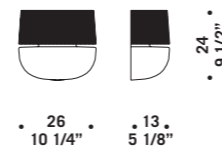

DOME A26
12,5W 1260lm
LED 2700K CRI90