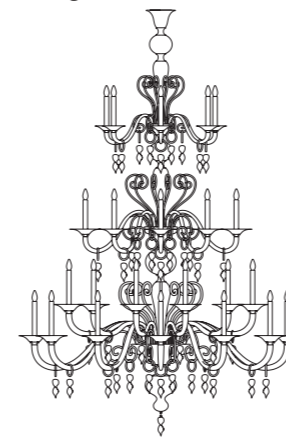

SARA K42
42 x max 46W E14
HSGSB/C/UB
alogena chiara
clear halogen
42 x E14 LED
LED light bulb