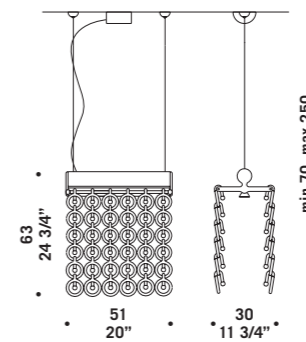

CHÉRIE S3
3x35W-12V GU5,3
HAGS/UB
alluminio *aluminium*
72 anelli
trasformatore elettronico
72 glass rings
electronic transformer
3 x GU5,3 LED
LED light bulb