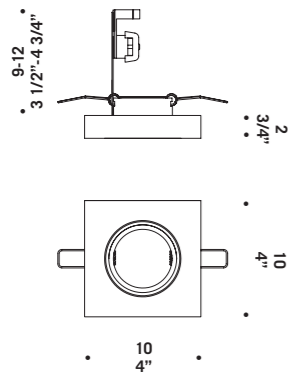

## -TILE F

1x50W GU10  
HAGS/UB  
alluminio *aluminium*  
1 x GU10 LED  
LED light bulb

1x50W GU5,3  
HAGS/UB  
1 x GU5,3 LED  
LED light bulb

foro incasso  $\varnothing$  6,5 cm  
profondità minima 12 cm con alogena  
profondità minima 9 cm con LED  
trasformatore escluso  
*recessed hole  $\varnothing$  6,5 cm  
min. depth 12 cm with halogen  
min. depth 9 cm with LED  
transformer not included*