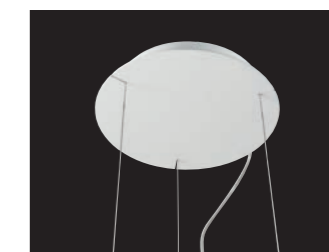

ROSONE - CANOPY