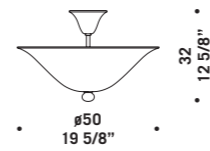

9002 A0
1 x max 77W E27
HSGSA/C/UB
alogena chiara
clear halogen
1 x E27 LED
LED light bulb

- CE
- ⊕
- IP 20
- ☀
- UL

9002 P0
3 x max 77W E27
HSGSA/C/UB
alogena chiara
clear halogen
3 x E27 LED
LED light bulb

- CE
- ⊕
- IP 20
- ☀
- UL