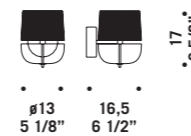

DOME A13
9W 840lm
LED 2700K CRI90