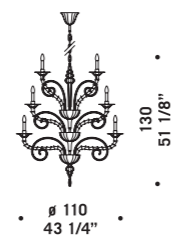

6010 K8+8+8
24 x max 46W E14
HSGSB/C/UB
alogena chiara
clear halogen
24 x E14 LED
LED light bulb