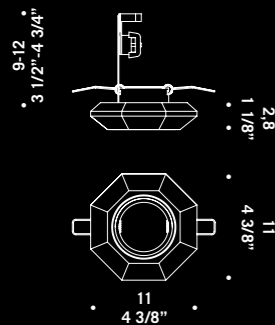

Ambra  
Dark amber

Ambrato  
Light amber

**-ADAMAS F**  
1x50W GU10  
HAGS/UB  
alluminio *aluminium*  
1 x GU10 LED  
*LED light bulb*  
1x50W GU5,3  
HAGS/UB  
1 x GU5,3 LED  
*LED light bulb*

foro incasso  $\varnothing$  6,5 cm  
profondità minima 12 cm con alogena  
profondità minima 9 cm con LED  
trasformatore escluso  
*recessed hole  $\varnothing$  6,5 cm  
min. depth 12 cm with halogen  
min. depth 9 cm with LED  
transformer not included*