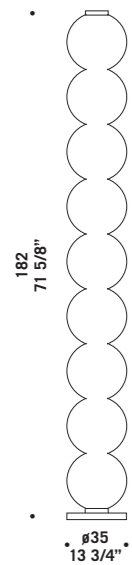

Perlage

design Oriano Favaretto

Base cristallo extrachiaro.
Diffusore in vetro satinato bianco.
Montatura in metallo cromato.
*Base in extraclear glass.
Shade in satined white glass.
Chromed metal fitting.*

PERLAGE R9
8x46W E14 +
HSGSB/C/UB
alogeno chiara
clear halogen
1x50W E27 - PAR 20
HAGS/UB
doppia accensione
con un variatore
*double switch
with one dimmer*

PERLAGE R9