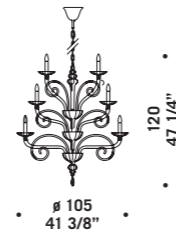

6011 K24
24 x max 46W E14
HSGSB/C/UB
alogeno chiara
clear halogen
24 x E14 LED
LED light bulb