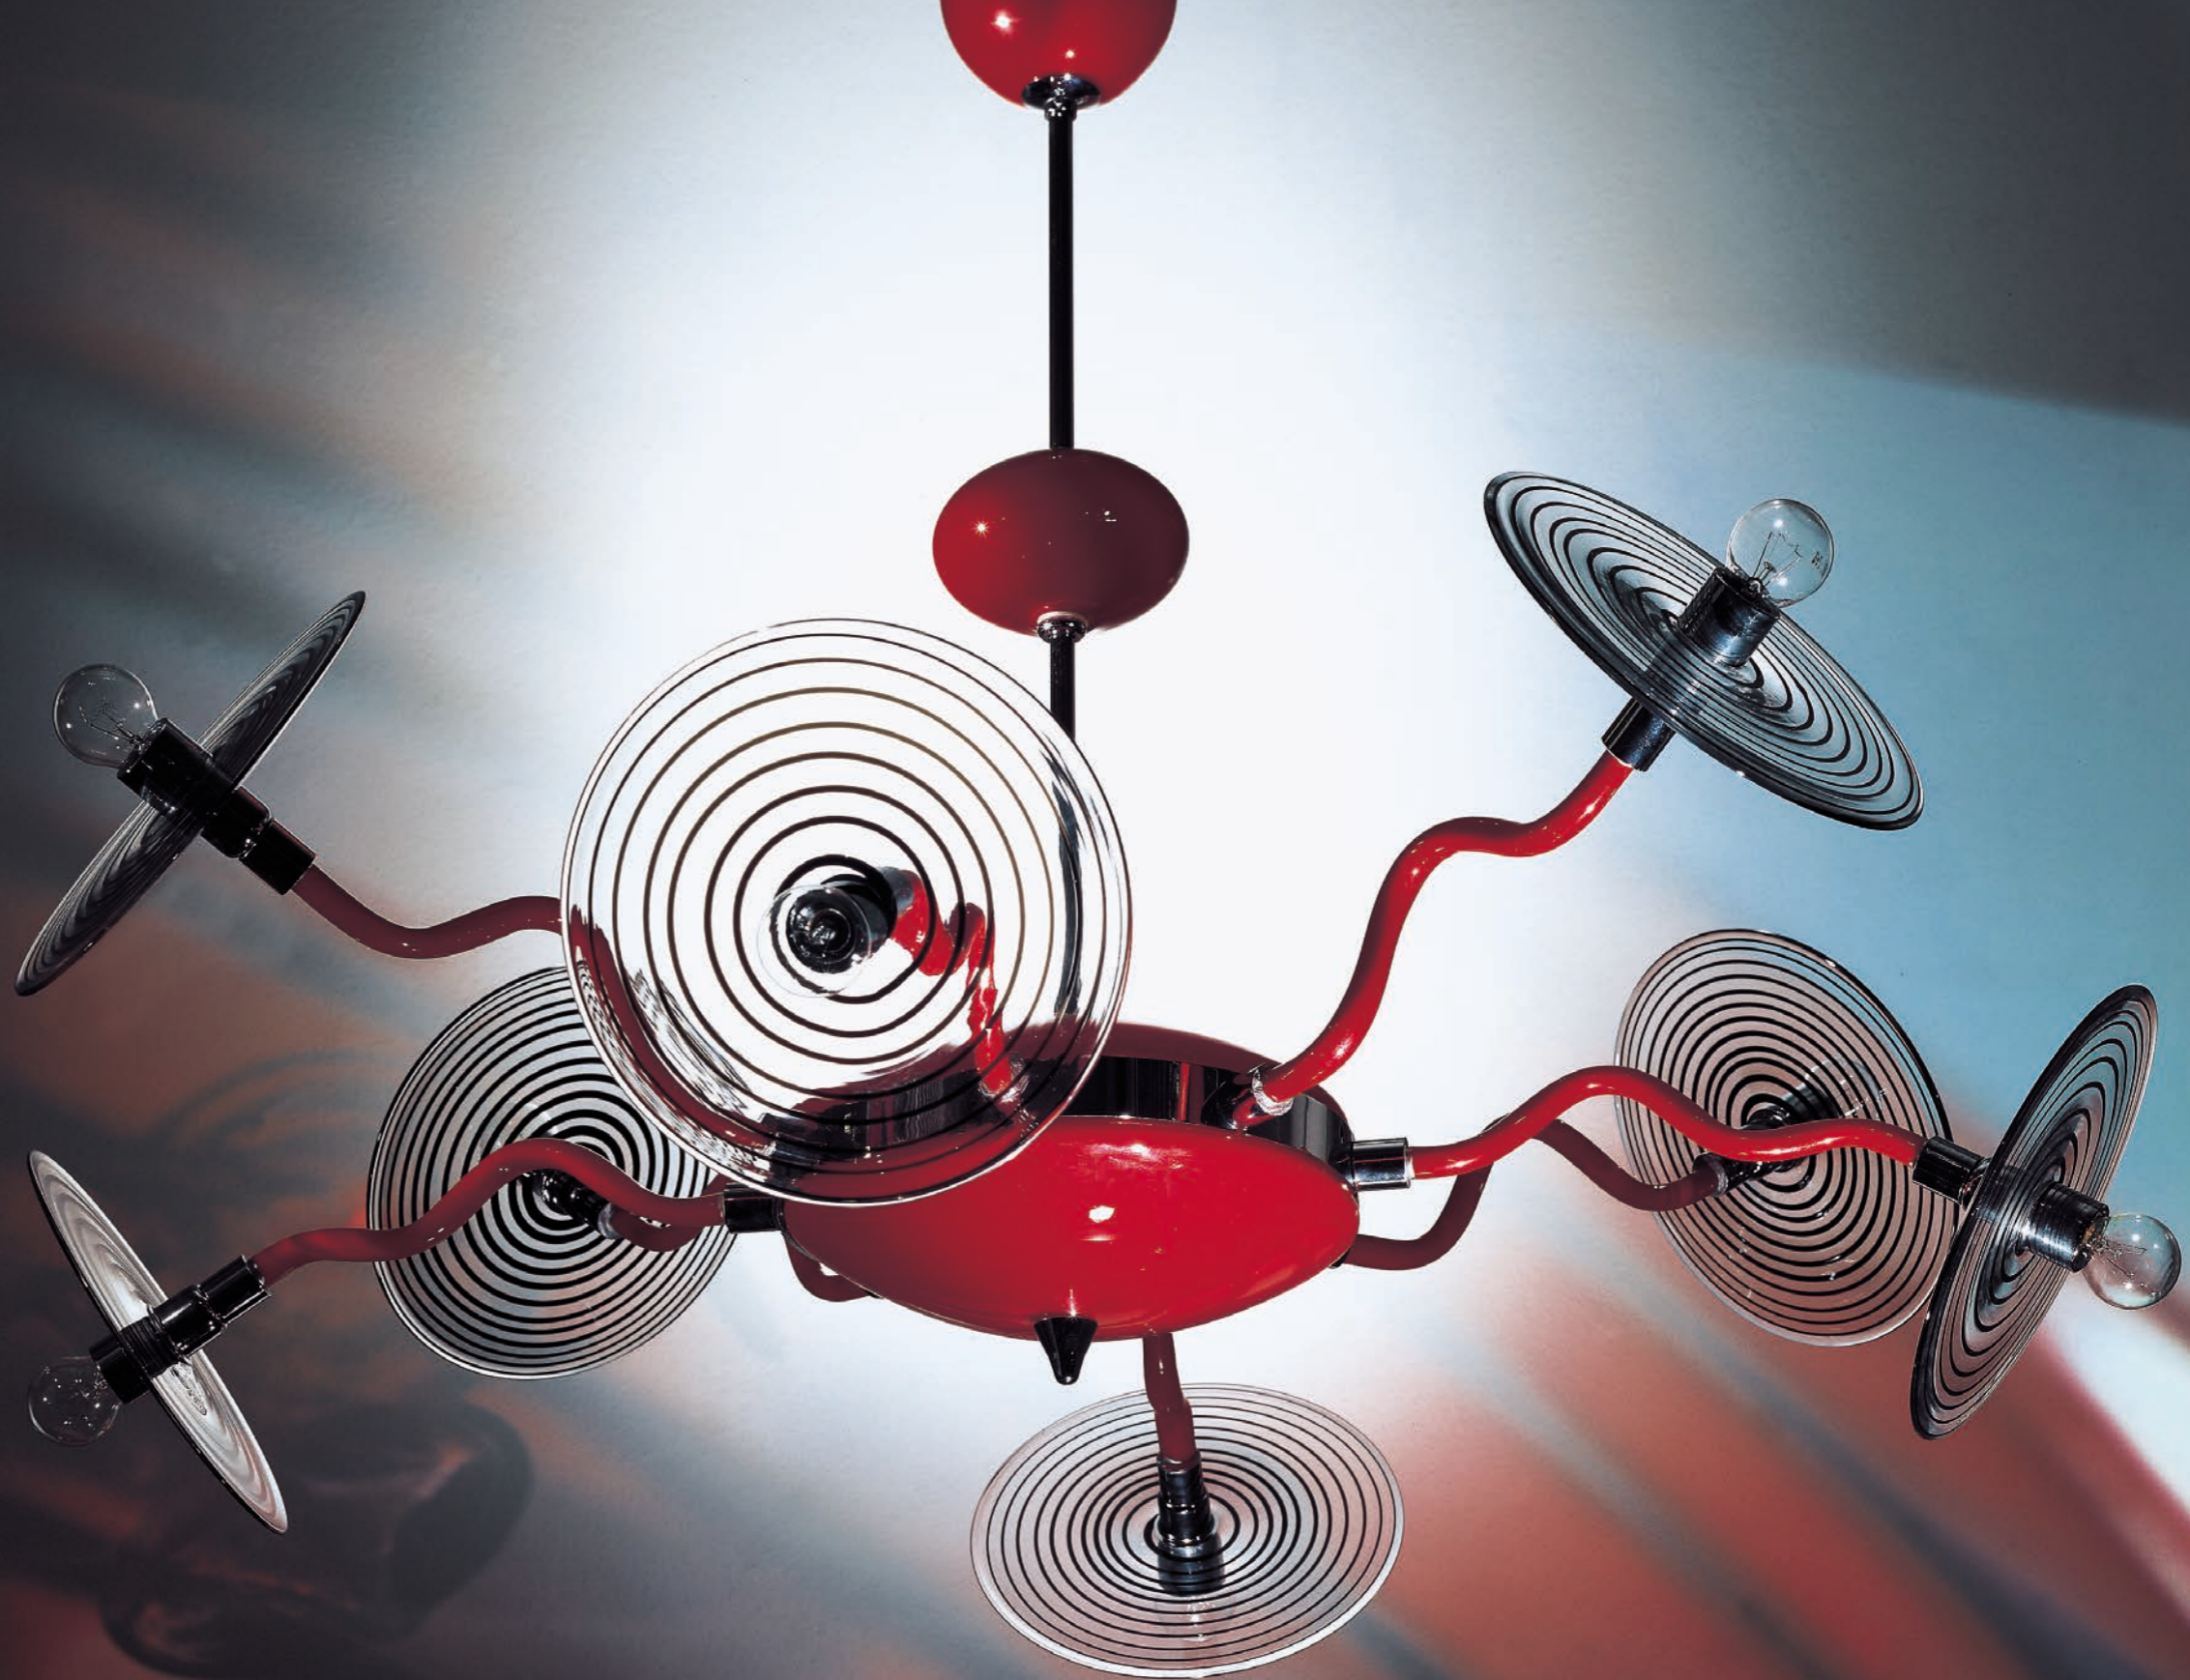

Venussiano

design Maria Grazia Rosin

Lampadario in rosso cristallo decori neri
o in cristallo decori neri.

Montatura in metallo cromato.

I lampadari non sono forniti di
prolungamento catena con rosone.

*Chandeliers in red clear glass with
black decorations or in clear glass
with black decorations.*

Chromed metal fitting.

*For these chandeliers chain
and canopy are not supplied.*

VENUSSIANO K8
8 x max 46W E14
HSGSP/C/UB
alogeno chiara
clear halogen
8 x E14 LED
LED light bulb