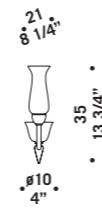

2612 A1
1 x max 46W E14
HSGSB/C/UB
alogeno chiara
clear halogen
1 x E14 LED
LED light bulb