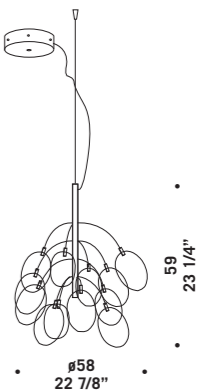

PRO•SECCO S13D
13x20W-12V G4
HSGST/UB
alogeno bispina
halogen bi-pin
cavo elettrico 150 cm
trasform. elettr. dimmerabile
cables length 150 cm
electronic transf. dimmable