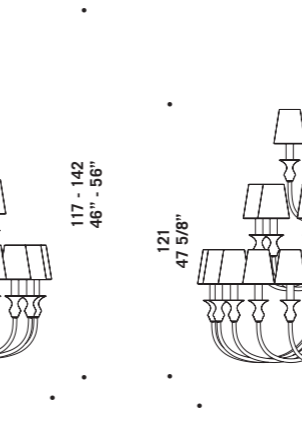

2400 K24+12+6 SHADE
42 x max 46W E14
HSGSB/C/UB
alogeno chiara
clear halogen
42 x E14 LED
LED light bulb