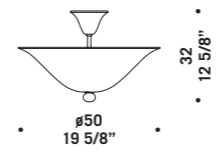

9001 P0
3 x max 77W E27
HSGSA/C/UB
alogena chiara
clear halogen
3 x E27 LED
LED light bulb

- CE
- ⊕
- IP20
- ☼
- UL