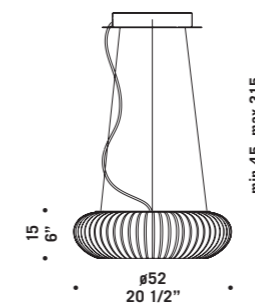

# Cannettata

design Massimo Iosa Ghini

CANNETTATA P52

**CANNETTATA A42**  
16W 1300lm  
LED 2700K

**CANNETTATA P42 ED**  
25W 2500lm  
LED 2700K CRI90

**CANNETTATA P52 ED**  
42W 4200lm  
LED 2700K CRI90

**CANNETTATA S42 ED**  
25W 2500lm  
LED 2700K CRI90  
alimentatore elettronico  
dimmerabile  
*electronic ballast  
dimnable*