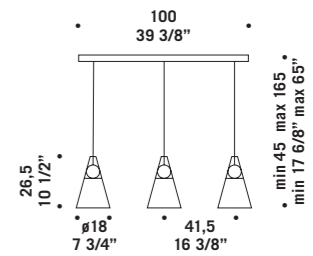

GEMMA S3L

3x77W E27
HSGSA/C/UB
alogeno chiara
clear halogen
3x75W E27 - PAR 30
HAGS/UB
3x14W E27
FBT