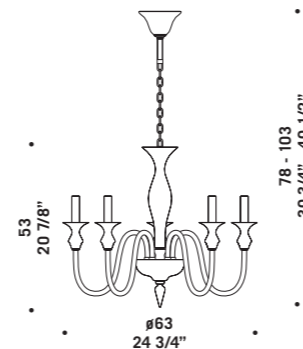

2400 K5
5 x max 46W E14
HSGSB/C/UB
alogeno chiara
clear halogen
5 x E14 LED
LED light bulb