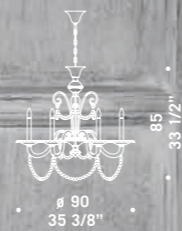

6019 K6
6 x max 46W E14
HSGSB/C/UB
alogeno chiara
clear halogen
6 x E14 LED
LED light bulb

CE

IP 20