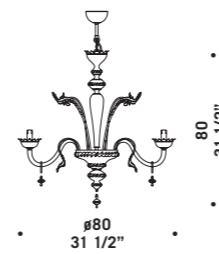

8099 K6
6 x max 46W E14
HSGSB/C/UB
alogena chiara
clear halogen
6 x E14 LED
LED light bulb