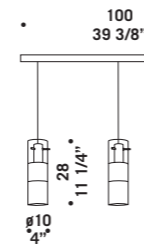

XILO S10L
3x77W E27
HSGSA/C/UB
alogeno chiara
clear halogen
3x150W E27
HSGST/C/UB
alogeno chiara
clear halogen
3x50W E27 PAR 20
HAGS/UB
3x24W E27 FBT
fluorescente *fluorescent*
3 x E27 LED
LED light bulb