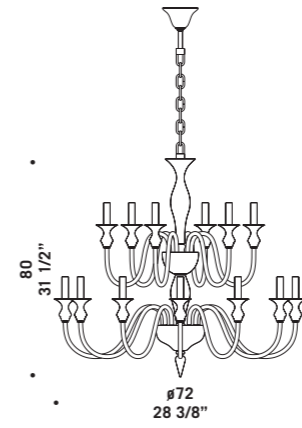

2400 K10+5
15 x max 46W E14
HSGSB/C/UB
alogeno chiara
clear halogen
15 x E14 LED
LED light bulb