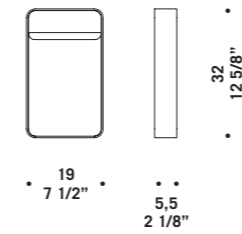

METAFORA A/P 32

**METAFORA A/P 19-32**    **CE**  
13W 1350lm    **IP20**  
LED 2700K CRI90   

**METAFORA A/P 19**    **CE**  
9W 900lm    **IP20**  
LED 2700K CRI90   

**METAFORA A/P 32**    **CE**  
27W 2700lm    **IP20**  
LED 2700K CRI90   