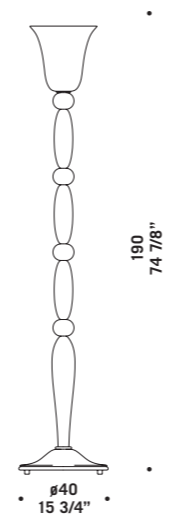

9001 R0
1 x max 205W E27
HSGST/C/UB
alogena chiara
clear halogen
1 x E27 LED
LED light bulb

- CE
- ⊕
- IP20
- ☼
- UL

9001 T0
1 x max 77W E27
HSGSA/C/UB
alogena chiara
clear halogen
1 x E27 LED
LED light bulb

- CE
- ⊕
- IP20
- ☼
- UL

9001
paralume / shade