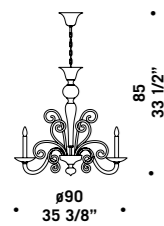

6015

design Roberto Assenza

Vetro disponibile nei colori: cristallo con montatura cromata, cristallo foglia oro con montatura dorata, nero con montatura in metallo laccato nero lucido, lattimo con montatura in metallo laccato bianco lucido.

Glass available in the following colours: clear glass with chromed structure, clear glass+gold leaf with gold structure, black glass with polished black lacquered metal structure, milkwhite glass with polished white lacquered metal structure.

6015 K6
6 x max 46W E14
HSGSB/C/UB
alogeno chiara
clear halogen
6 x E14 LED
LED light bulb