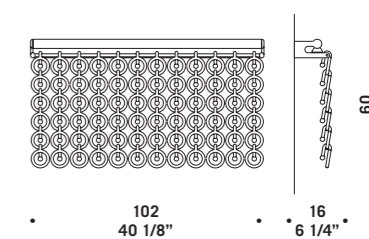

CHÉRIE AP6
6x35W-12V GU5,3
HAGS/UB
alluminio *aluminium*
72 anelli
trasformatore elettronico
72 glass rings
electronic transformer
6 x GU5,3 LED
LED light bulb