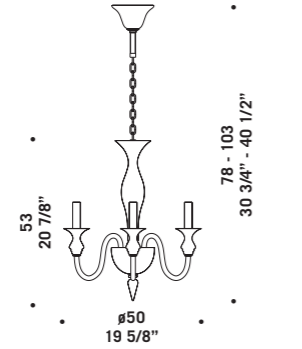

2400 K3
3 x max 46W E14
HSGSB/C/UB
alogeno chiara
clear halogen
3 x E14 LED
LED light bulb