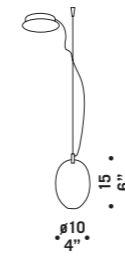

PRO•SECCO S1D
1x20W-12V G4
HSGST/UB
alogeno bispina
halogen bi-pin
cavo elettrico 200 cm
trasformatore elettronico
cables length 200 cm
electronic transformer