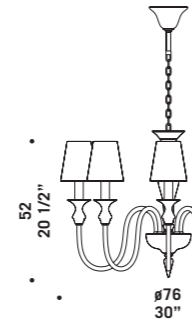

2400 K8 SHADE
8 x max 46W E14
HSGSB/C/UB
alogeno chiara
clear halogen
8 x E14 LED
LED light bulb