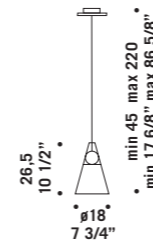

GEMMA S1

1x77W E27
HSGSA/C/UB
alogeno chiara
clear halogen
1x75W E27 - PAR 30
HAGS/UB
1x14W E27
FBT

fluorescente fluorescent

1 x E27 LED
LED light bulb